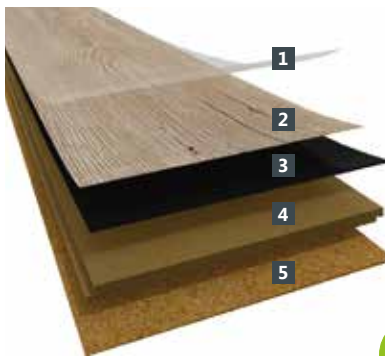

cortex

Excellence in Cork

vinatura basic

80002111 LKR9001 Wintereiche BASIC

80002113 LKS0001 Kalksteinkiefer BASIC

80002115 LKS1001 Pinie BASIC

80002116 LKS3001 Eiche BASIC

80002117 LKUY001 Eiche Coimbra BASIC

80002118 LKUZ001 Eiche Porto BASIC

80002121 LKY6001 Eiche Estoril BASIC

- 1 Wear layer
- 2 High resolution decorative
- 3 Solid vinyl layer
- 4 HDF core board
with CORKLOC® connection
- 5 Integrated cork underlay
for footfall sound insulation

	Standard	Unit / Requirements	Value
Dimension (LxWxT)	--	mm	1220x185x9
Mass per unit	--	Kg / m ²	8,7
Packaging (box / pallet)	--	m ²	2,031 / 89,364
General properties - EN 16511	ISO 24337	--	Complies
Classification properties - EN 16511	--	--	Complies
SAFETY PROPERTIES - EN 14041			
Fire resistance	EN ISO 11925-2 + EN ISO 9239-1: Class EN 13501-1	Class	Cfl s1
Slip classification	EN 13893	Class	DS
Formaldehyde emission	EN 717-1	Class	E1
Content pentachlorophenol (PCP)	EN 12667 / ISO 1957	mg/kg	Undetectable