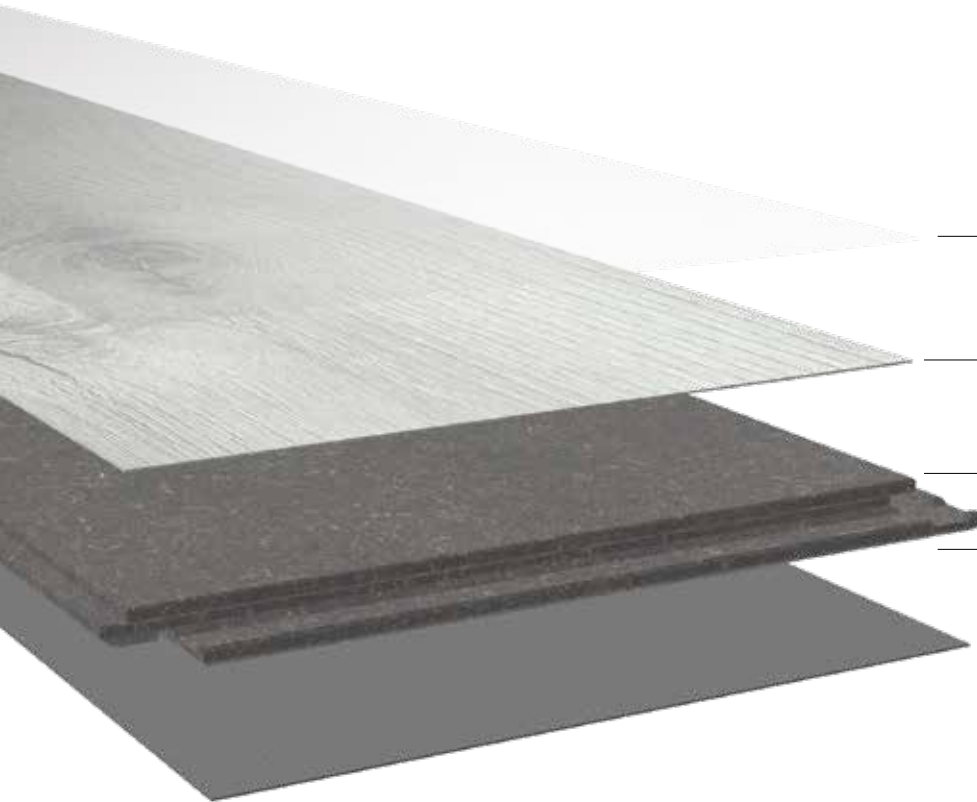

AQUA PRO
supreme

**NATURAL
TOUCH**

12.0

Standarddiele | *Standard Plank*
1290 x 193 mm

Pressed bevel

Abriebfestes Overlay
mit NATURAL TOUCH Oberfläche
*Wear resistant overlay with
NATURAL TOUCH surface*

Dekorpapier
Decorative paper