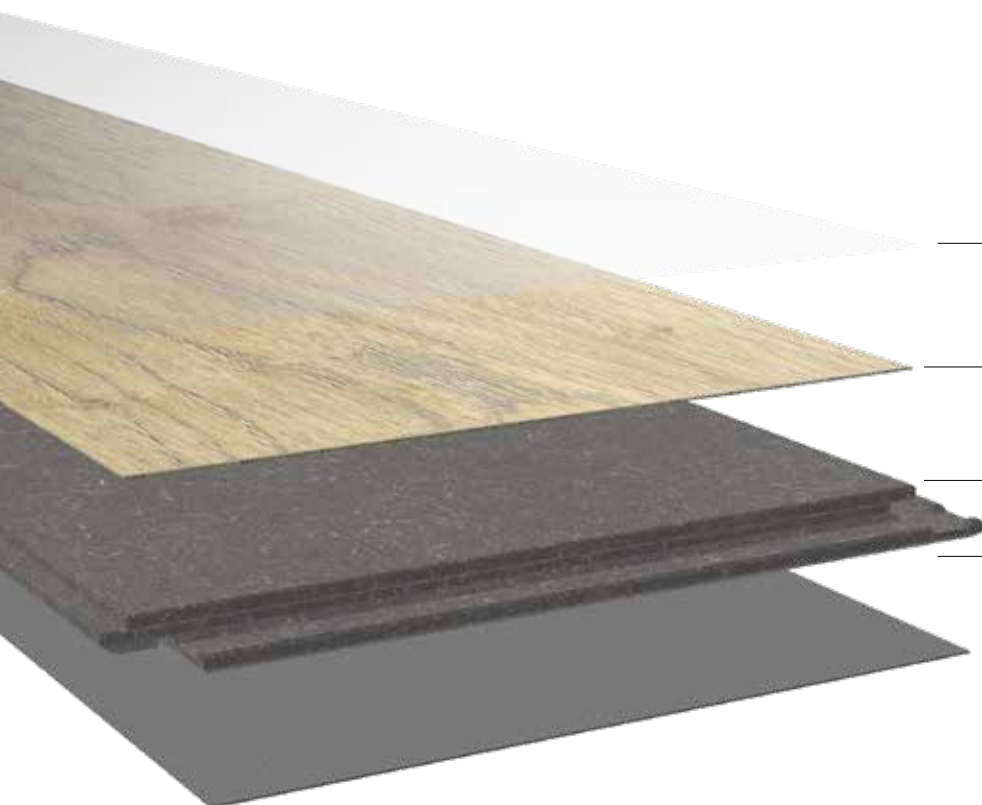

AQUA PRO
select

**CLASSIC
TOUCH**

10.0

Standarddiele | *Standard Plank*
1290 x 193 mm

Aqua Protect

Abriebfestes Overlay
mit CLASSIC TOUCH Oberfläche
*Wear resistant overlay
with CLASSIC TOUCH surface*

Dekorpapier
Decorative paper