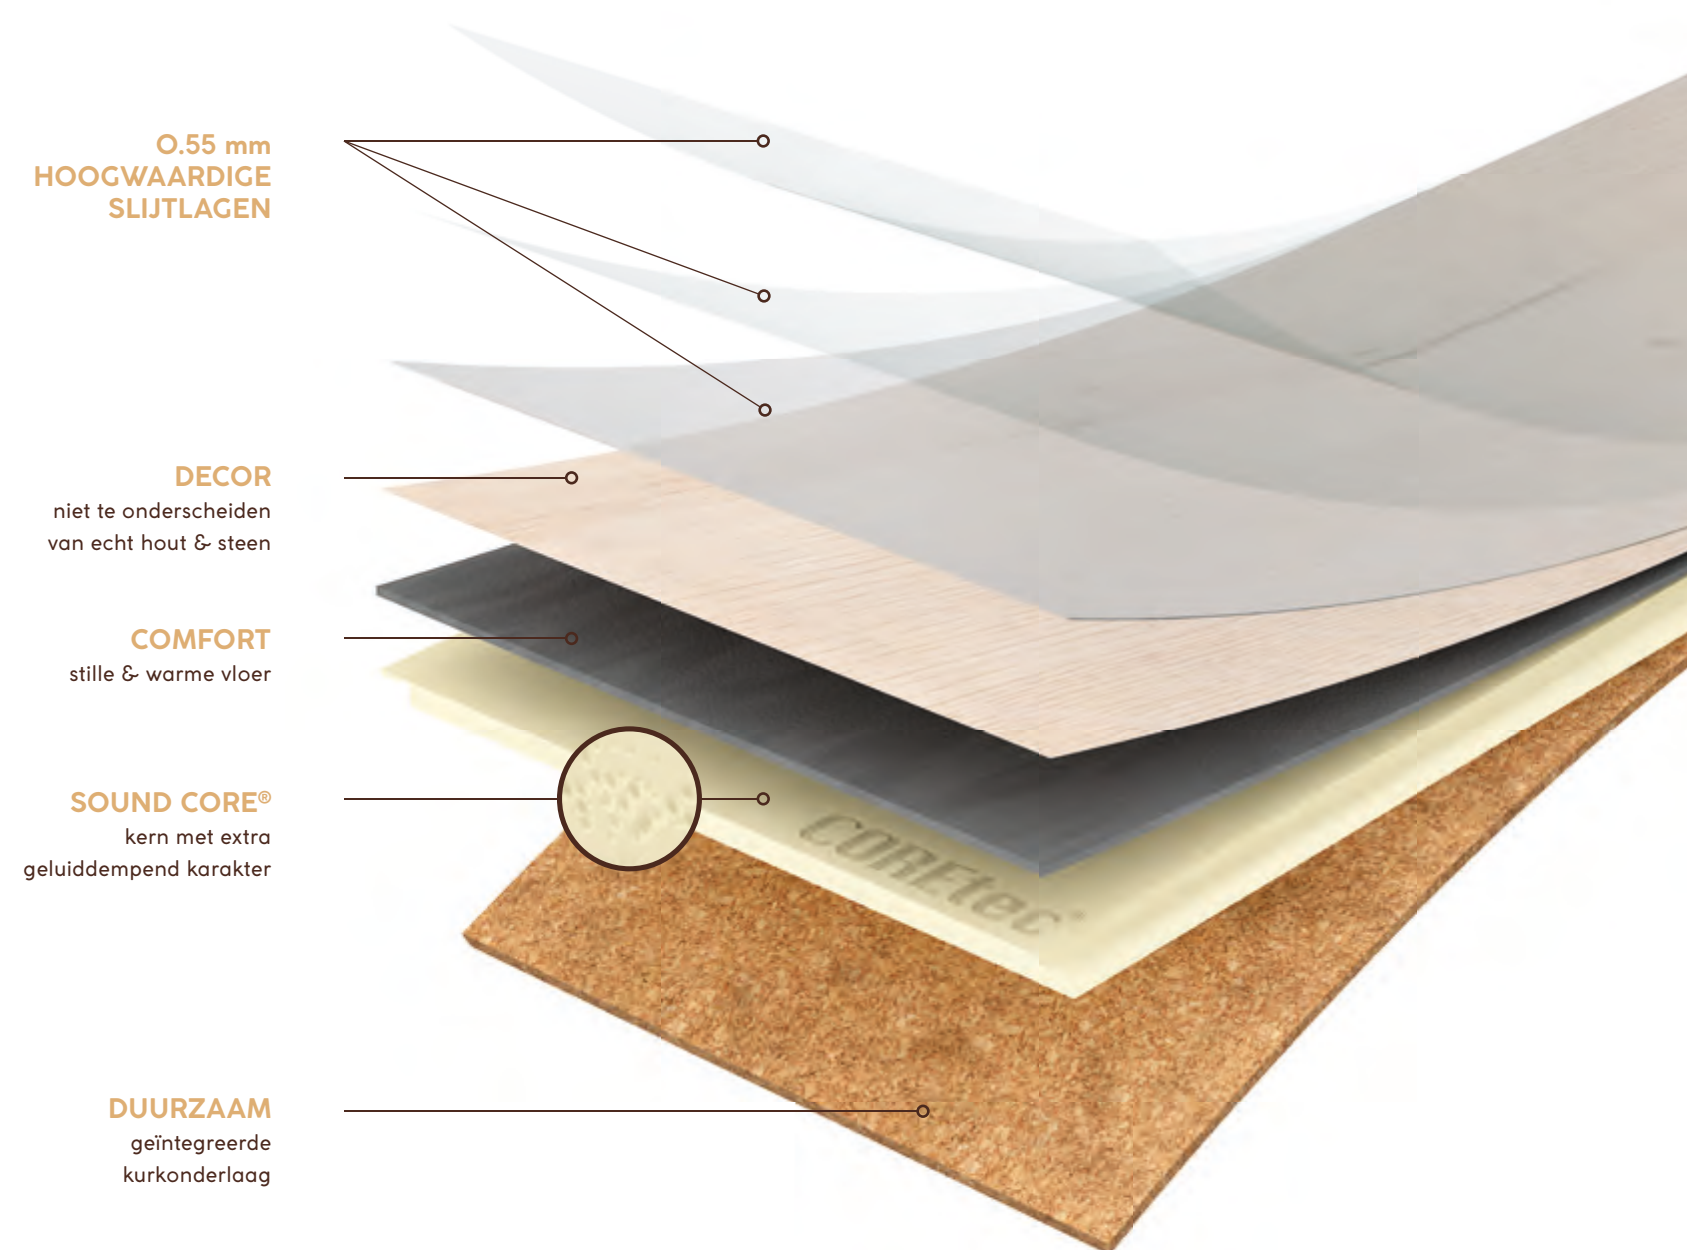

Onze 100% waterdichte kern, sterk vinyl en beschermende slijtlaag zorgen ervoor dat je vloer er levenslang goed uitziet. Uiteraard hebben alle COREtec[®]-vloeren een beperkte levenslange garantie voor thuisgebruik.

4 Tijdsbesparende oplossing

Dankzij het geïntegreerde kliksysteem installeer je COREtec[®] boven eender welke ondergrond zonder lijm, spijkers of extra onderlaag.

Vergeet schuren, polijsten, afdichten of vernissen: onze vloeren zijn onderhoudsvriendelijk.

SOUND CORE® - 8 mm

Silent & strong, down to the *core*

COREtec® heeft een uitgebreid assortiment aan waterdichte vloeren. Zo ben je zeker dat je een vloer vindt die volledig past bij jouw persoonlijke smaak.