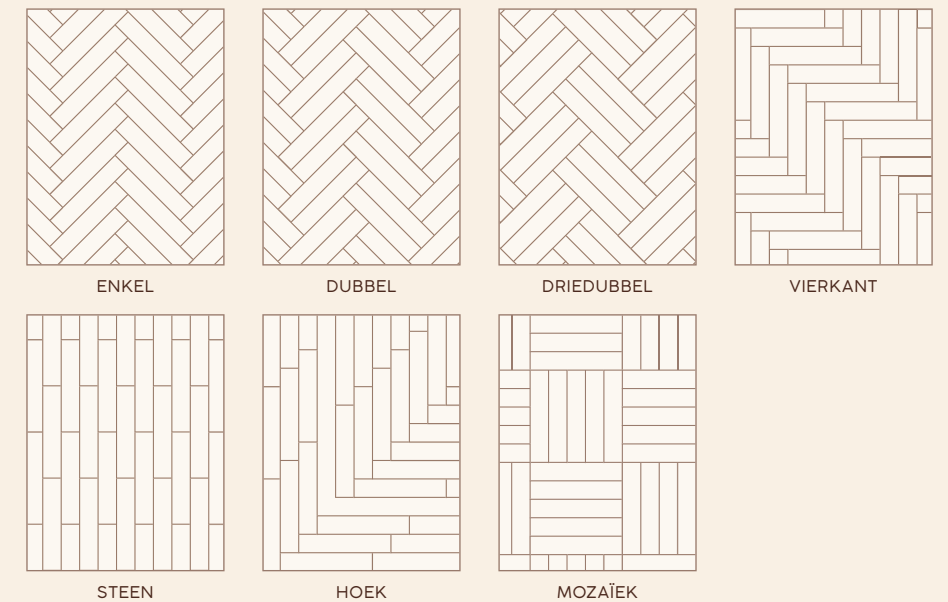

... = Overeenkomstige designreferentie

Plaatsing

Eenvoudig te plaatsen

COREtec® installeer je sneller dan eender welke vloer. Hoe?

Bekijk onze instructievideo op www.coretecfloors.com

Visgraatvariaties Herringbone Series

Mix & match je eigen stijl met de extra grote visgraatplanken.

Variaties Multi Series

Creëer zonder moeite met vier verschillende formaten je eigen stijl.

Hoe je de planken legt, is dus volledig aan jou!