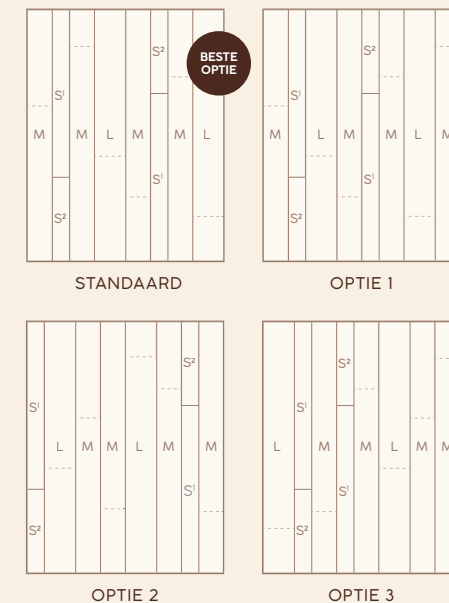

... = Overeenkomstige designreferentie

Plaatsing

Eenvoudig te plaatsen

COREtec® installeer je sneller dan eender welke vloer. Hoe?

Bekijk onze instructievideo op www.coretecfloors.com

Visgraatvariaties Herringbone Series

Mix & match je eigen stijl met de extra grote visgraatplanken.

Variaties Multi Series

Creëer zonder moeite met vier verschillende formaten je eigen stijl.

Hoe je de planken legt, is dus volledig aan jou!