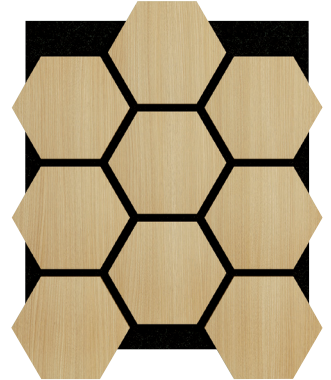

Elevate Your Space with Stylish Wall Panels

Transformez Votre Intérieur avec des Panneaux Muraux Éco-Stylés

Realza tu Espacio con Paneles de Pared Elegantes

Verwandeln Sie Ihren Raum mit unseren hochwertigen Akustikpaneelen, die eine FSC®-zertifizierte (C017145) Echtholzoberfläche bieten und für eine natürliche Eleganz sorgen. Mit einer Gesamtdicke von 18 mm sind sie vielseitig einsetzbar, leicht zu installieren und sowohl für Decken als auch Wände geeignet. Der 9 mm schwarze Filz-Kern bietet ein elegantes Aussehen und verbessert gleichzeitig die Akustik in Ihrem Raum durch seine schallabsorbierende Wirkung. Werten Sie Ihr Interieur mit diesen funktionalen und umweltbewussten Paneelen auf, die Schönheit, Praktikabilität und Nachhaltigkeit vereinen.

Transforme su habitación con nuestros paneles acústicos de alta calidad, que ofrecen una superficie de madera auténtica con certificación FSC® (C017145) y proporcionan una elegancia natural. Con un grosor total de 18 mm, son versátiles, fáciles de instalar y adecuados tanto para techos como para paredes. El núcleo de fieltro negro de 9 mm ofrece un aspecto elegante y, al mismo tiempo, mejora la acústica de la habitación gracias a su efecto fonoabsorbente. Mejore su interior con estos paneles funcionales y respetuosos con el medio ambiente que combinan belleza, practicidad y sostenibilidad.

New Light Oak # 106207721

Single Hexagon

300 x 260 mm / x 6 = 0,468 m²

New Light Oak # 106207720

Hexagon

760 x 574 mm / x 4 = 1,745 m²

New Light Oak # 106207722

Creatives / Herringbone / New Light Oak