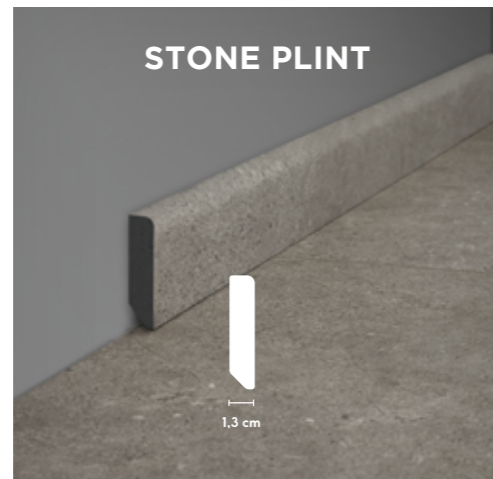

EIFEL

50 CERA 1091 B

50 CERA 1095 B

50 CERA 1097 B

ACCESSOIRES

Bijpassende design accessoires

Onze accessoires passen bij het ontwerp van jouw vloer & zijn ook 100% watervast & schokbestendig.

⬇️ 5,8 cm ⬅️ 1,3 cm ➡️ 2,4 m
7OSP3 X
(.... = overeenkomstige designreferentie)