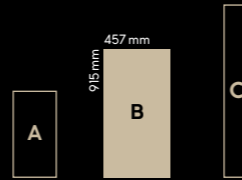

TENEGUIA

50 CERA 0192 B