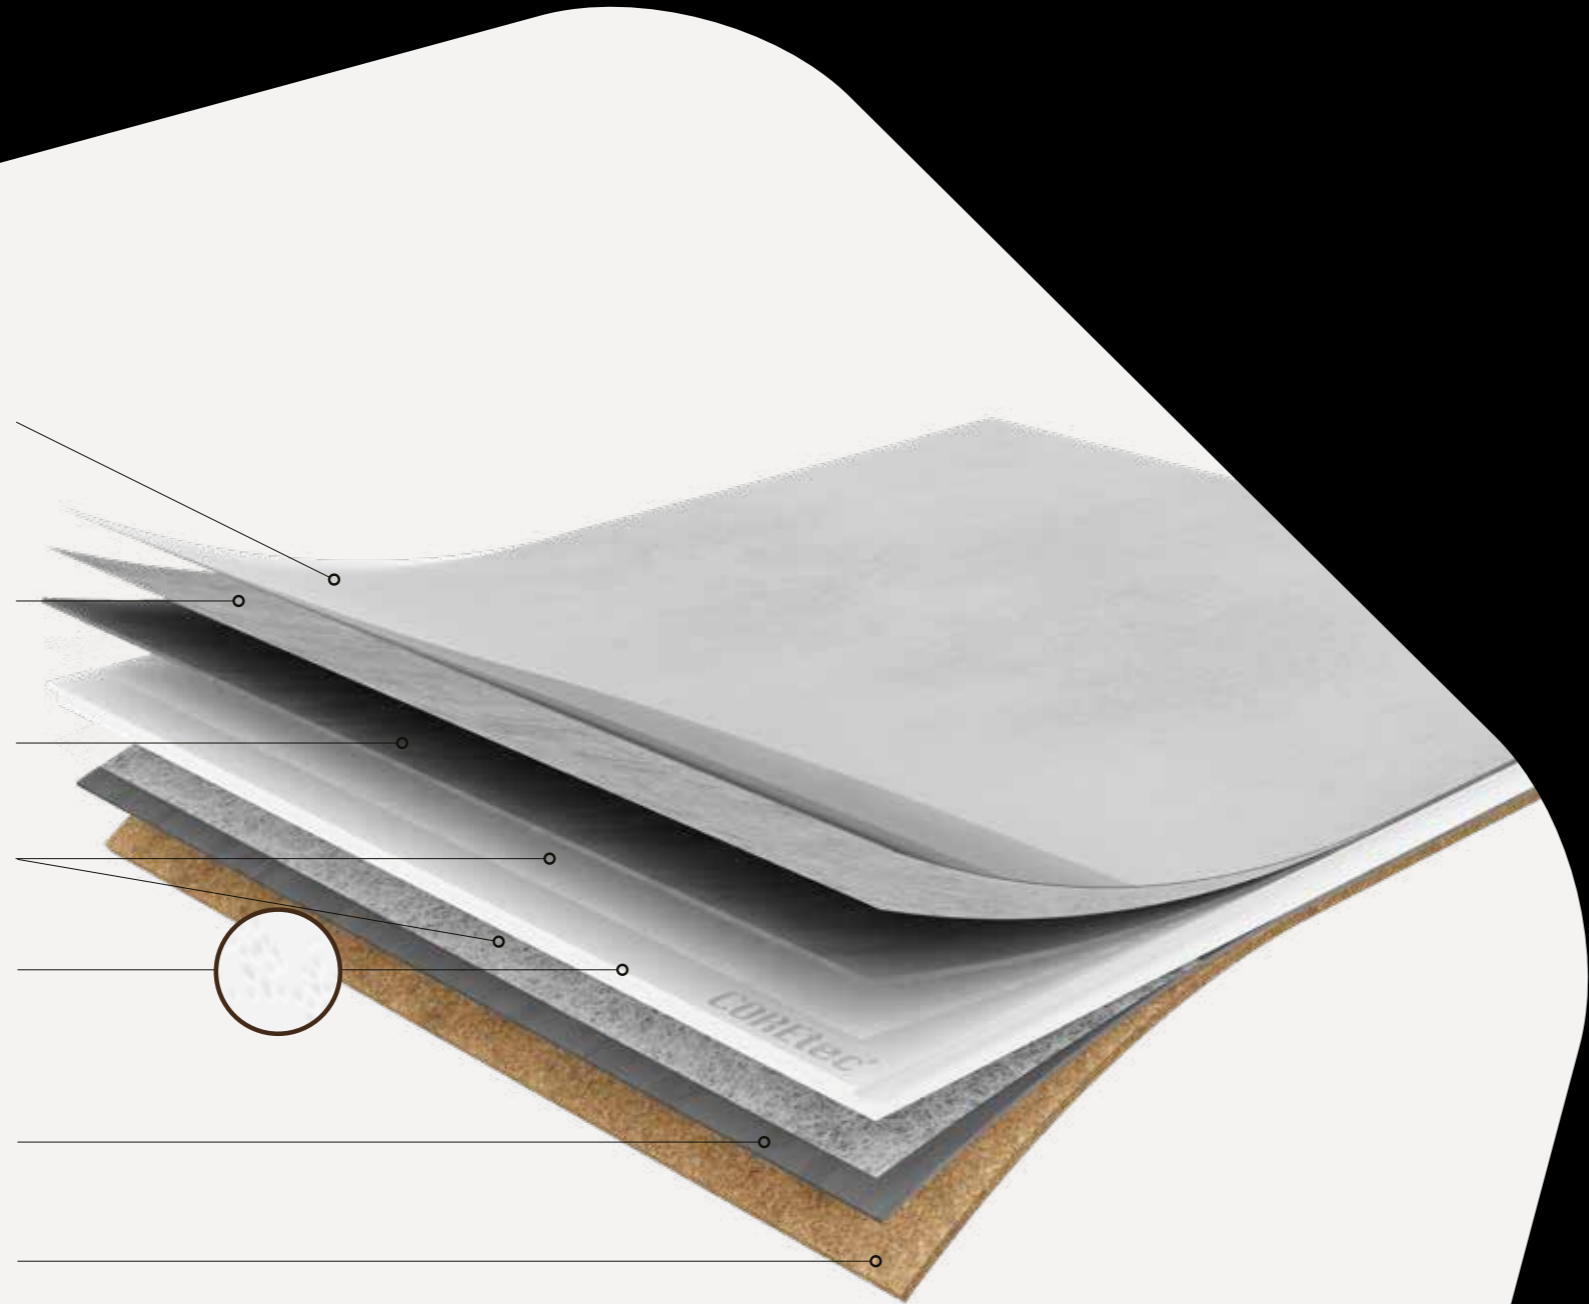

MINERAL CORE®

De unieke COREtec® -technologie, met extra geluiddempend karakter.

- **CERAGUARD®**
  beschermende kras-
  en impactbestendige
  thermoplastische toplaag
- **DECOR**
  niet te onderscheiden van
  echte keramische tegels
- **COMFORT**
  stille & warme vloer
- **GLASVEZEL**
- **MINERAL CORE®**
  een minerale composietkern
  die beter bestand is tegen
  temperatuurschommelingen
- **STABILITEITSLAAG**
  extra stabiliteit
- **DUURZAAM**
  geïntegreerde
  kurkonderlaag

- 100% watervast
- Extreem stabiel
- Huisdiervriendelijk
- Akoestisch dempend
- Eenvoudige plaatsing
- Op elke ondergrond
- Geen acclimatisatie nodig
- Ideaal voor vloerverwarming
  en koeling
- Antistatisch