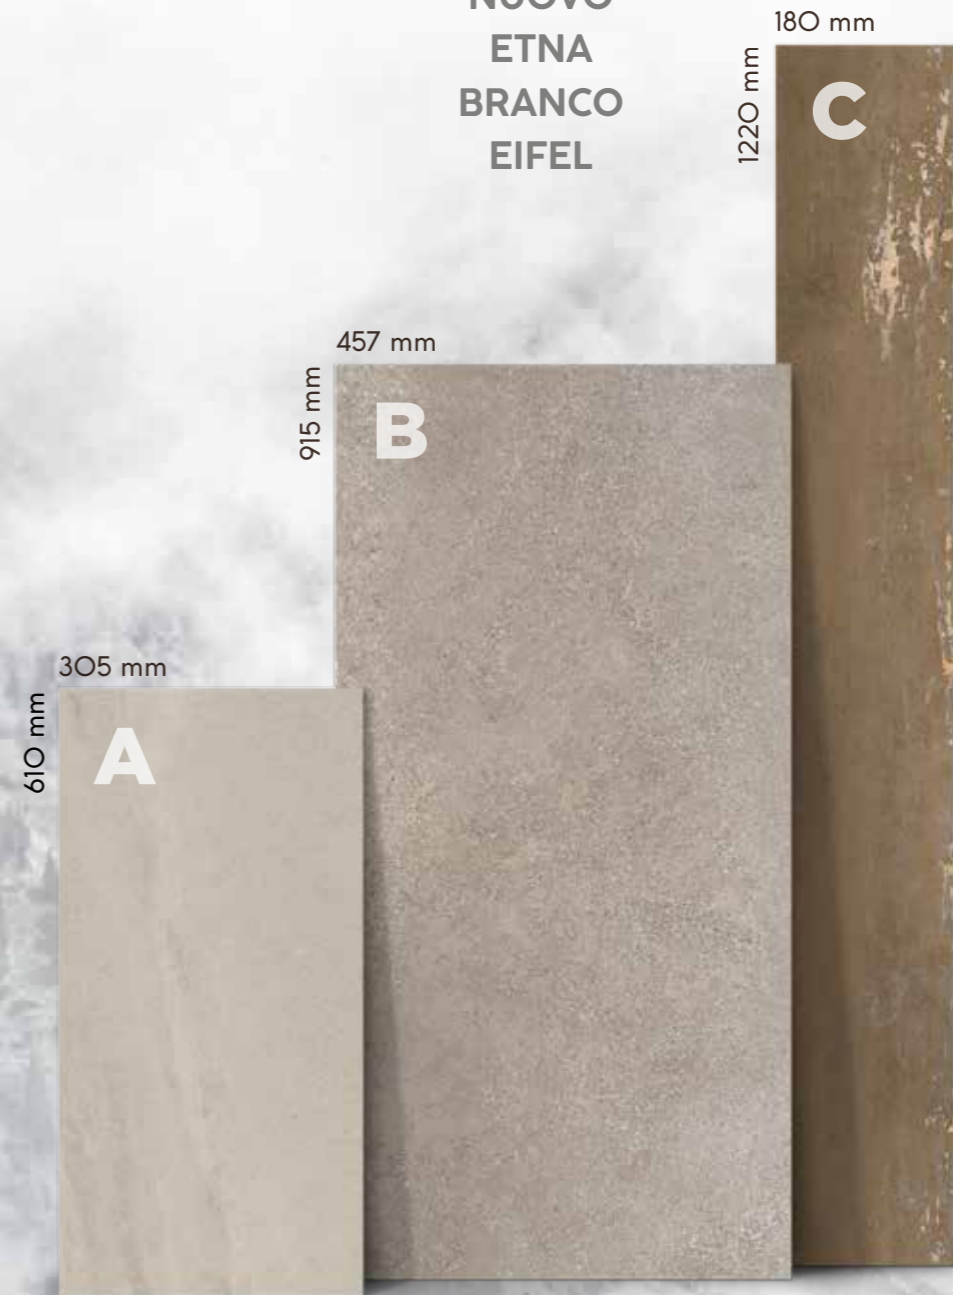

Discover the exquisite
CERATOUCH collection

Welcome to
a new dimension

- TENEGUIA
- USTICA
- PICO
- KATLA
- RHON
- DOME
- NUOVO
- ETNA
- BRANCO
- EIFEL