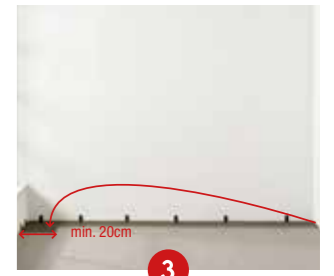

(... = overeenkomstige designreferentie)

MODERN PLINT

5,8 cm 1,3 cm 2,4 m
7OMD3 ... X

(... = overeenkomstige designreferentie)

PLAATSING

Eenvoudig te plaatsen

COREtec® installeer je sneller dan eender welke vloer. Hoe? Volg de stappen hiernaast of bekijk onze instructievideo via de QR code hieronder: