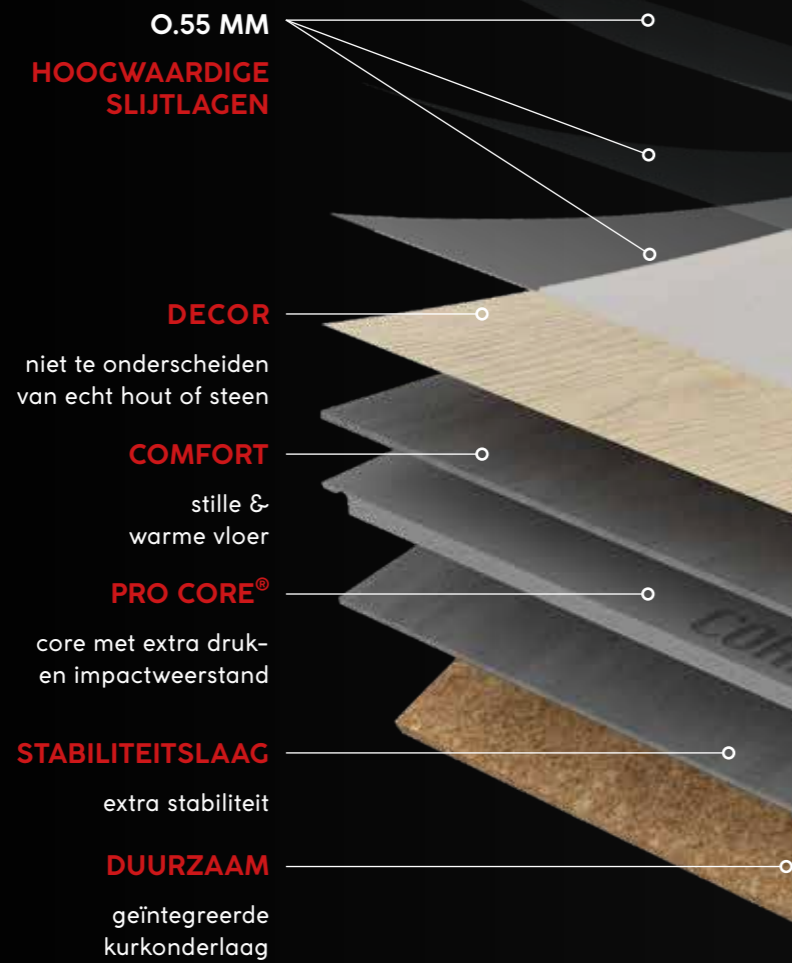

Extra geluiddempend

Een comfortabele en warmere vloer

Een natuurlijke bescherming
tegen schimmel

Geen afzonderlijke onderlaag vereist

Werkt imperfecties in de ondervloer weg

PRO CORE

De unieke COREtec®-technologie, met extra druk- & impactweerstand.