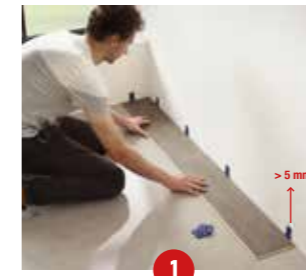

(... = overeenkomstige designreferentie)

MODERN PLINT

5,8 cm 1,3 cm 2,4 m
7OMD3 ... X

(... = overeenkomstige designreferentie)

PLAATSING

Eenvoudig te plaatsen

COREtec® installeer je sneller dan eender welke vloer. Hoe? Volg de stappen hiernaast of bekijk onze instructievideo via de QR code hieronder: