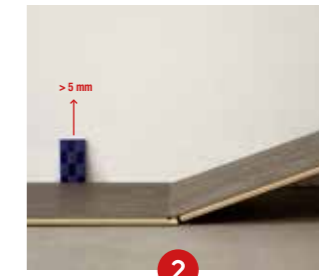

(... = overeenkomstige designreferentie)

MODERN PLINT

5,8 cm 1,3 cm 2,4 m
7OMD3 ... X

(... = overeenkomstige designreferentie)

PLAATSING

Eenvoudig te plaatsen

COREtec® installeer je sneller dan eender welke vloer. Hoe? Volg de stappen hiernaast of bekijk onze instructievideo via de QR code hieronder: