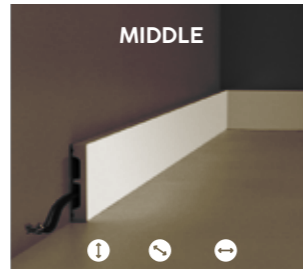

MIDDLE

6,5 cm 1,3 cm 2,3 m
7OPSK2300-2