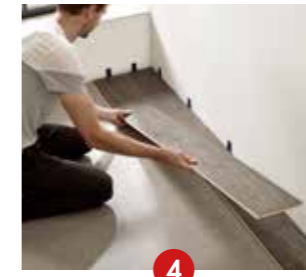

(... = overeenkomstige designreferentie)

MODERN PLINT

5,8 cm 1,3 cm 2,4 m
7OMD3 ... X

(... = overeenkomstige designreferentie)

PLAATSING

Eenvoudig te plaatsen

COREtec® installeer je sneller dan eender welke vloer. Hoe? Volg de stappen hiernaast of bekijk onze instructievideo via de QR code hieronder: