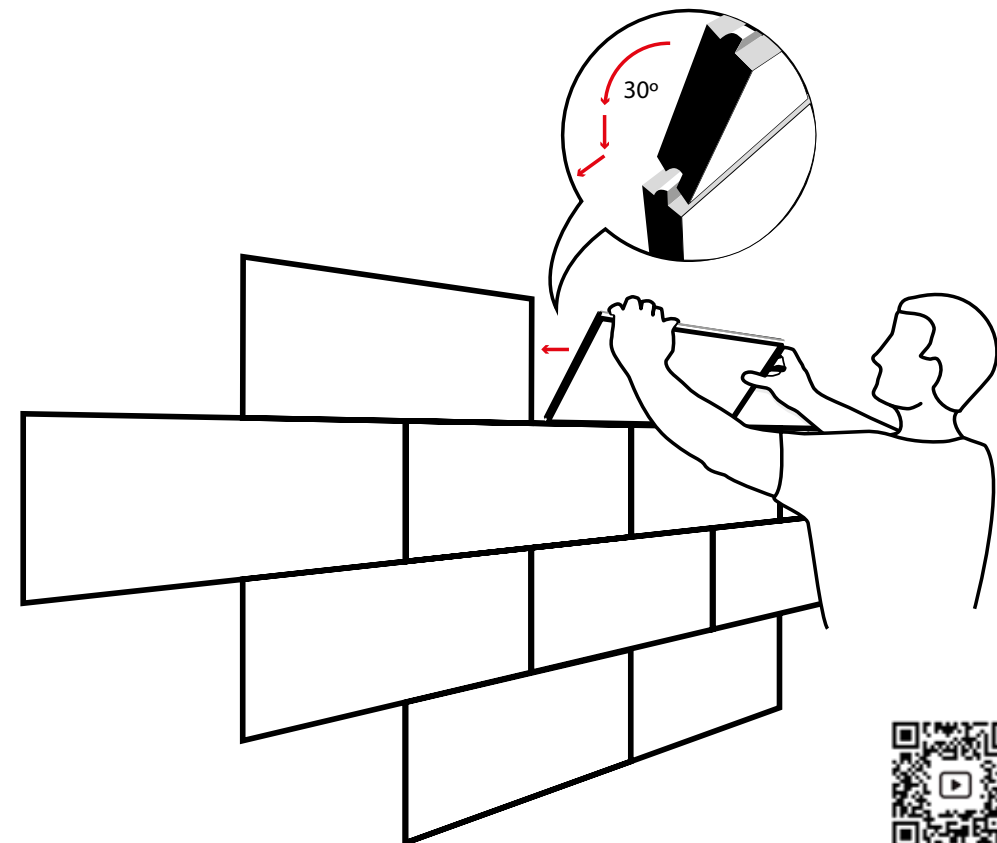

BARIDECOR AQUA wurde mit dem Ziel entwickelt, eine ästhetische und praktische Renovierung von Wänden in z.B. Schlafzimmern, Küchen und Bädern zu ermöglichen.

- Weder Handwerker noch professionelle Werkzeuge erforderlich. Das Befestigungssystem für die Wandmontage von BARIDECOR AQUA, besteht aus einem geschäumten Tesafilm, durch den die Fliesen lange und fest haften.
- BARIDECOR AQUA ist wasserresistent und kann einfach und bequem gereinigt werden.
- Die Motive der selbstklebenden Dekorfliesen sind von Mutter Natur persönlich inspiriert.

BARIDECOR AQUA was created with the aim of facilitating an aesthetic and practical renovation of walls in for instance bedrooms, kitchens and bathrooms.

- Easy to install, it does not require construction work nor professional tools. The system used to affix it to walls, developed by BARIDECOR AQUA, consists of a Tesa foam adhesive that gives it a strong and longlasting adherence.
- BARIDECOR AQUA is water resistant and can be cleaned easily and conveniently.
- The motifs of the self-adhesive decorative panels are inspired by materials found in nature.

Um zu sehen, wie einfach es ist, eine Wand mit Bari decor Aqua zu verkleiden, diesen QR-Code einscannen.

To see how easy it is to cover a wall with Baridecor Aqua, scan this QR code.