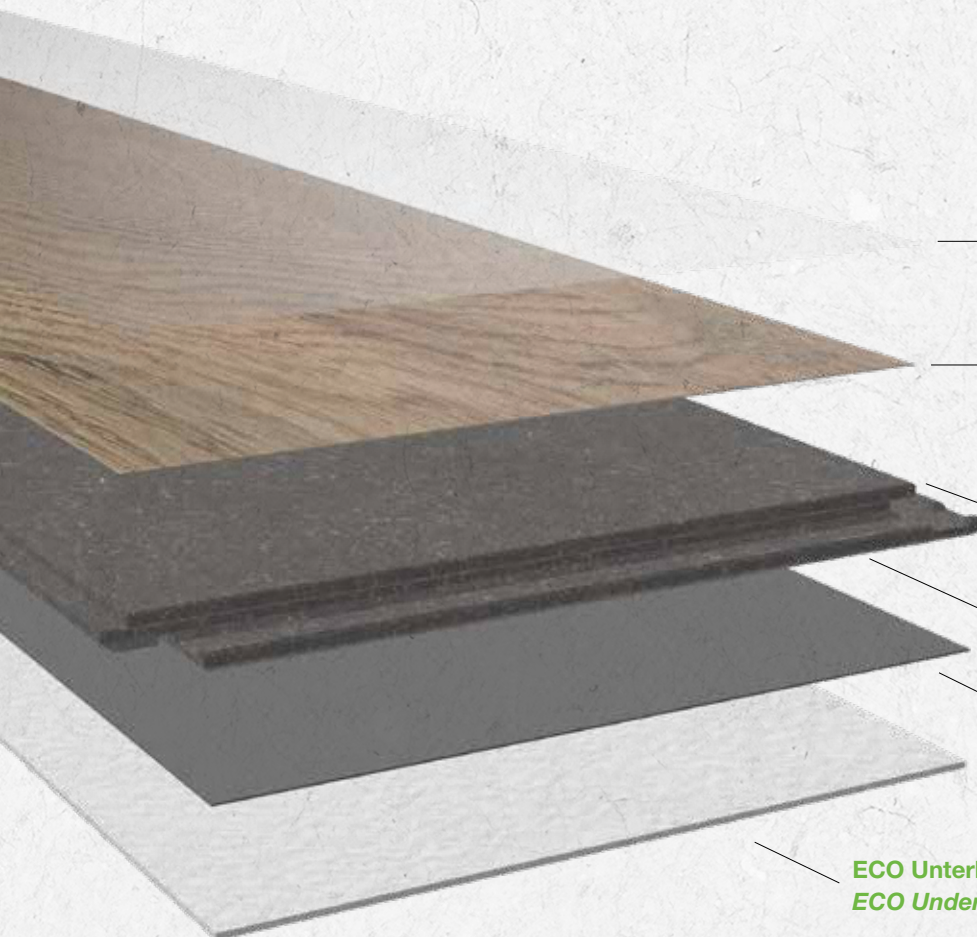

FLOORganic

8.5

SILENT
ECO Underlay

FLOORganic
by KAINDL

Abriebfestes Overlay mit
authentischer Oberfläche (Standarddiele)
*Wear resistant overlay with
authentic surface (Standard Plank)*

Abriebfeste mehrschichtige
UV-Lackierung (Breitdiele)
*Wear resistant multilayer
UV-Coating (Wide Plank)*

Dekorpapier (Standarddiele)
Decorative paper (Standard Plank)

Digitale Kolorierung mit
lichtechter UV-Tinte (Breitdiele)
*Digital printing with
lightfast ink (Wide Plank)*

Aqua Protect Fase
Aqua Protect bevel

AQUApro HDF Trägerplatte
AQUApro HDF core

Gegenzug
Balancer

ECO Unterlagsmatte (Trittschall + Dampfbremse)
ECO Underlay (Sound insulation + moisture barrier)

Dielenformate | Plank Formats

Breitdiele | *Wide Plank*: 1383 x 244 mm

Standarddiele | *Standard Plank*: 1383 x 193 mm

Fase | Bevel

Soft bevel

Aqua Protect

30 YEARS
KAINDL GUARANTEE

Garantie | *Guarantee*

Nutzungsklasse | *Utility Class*