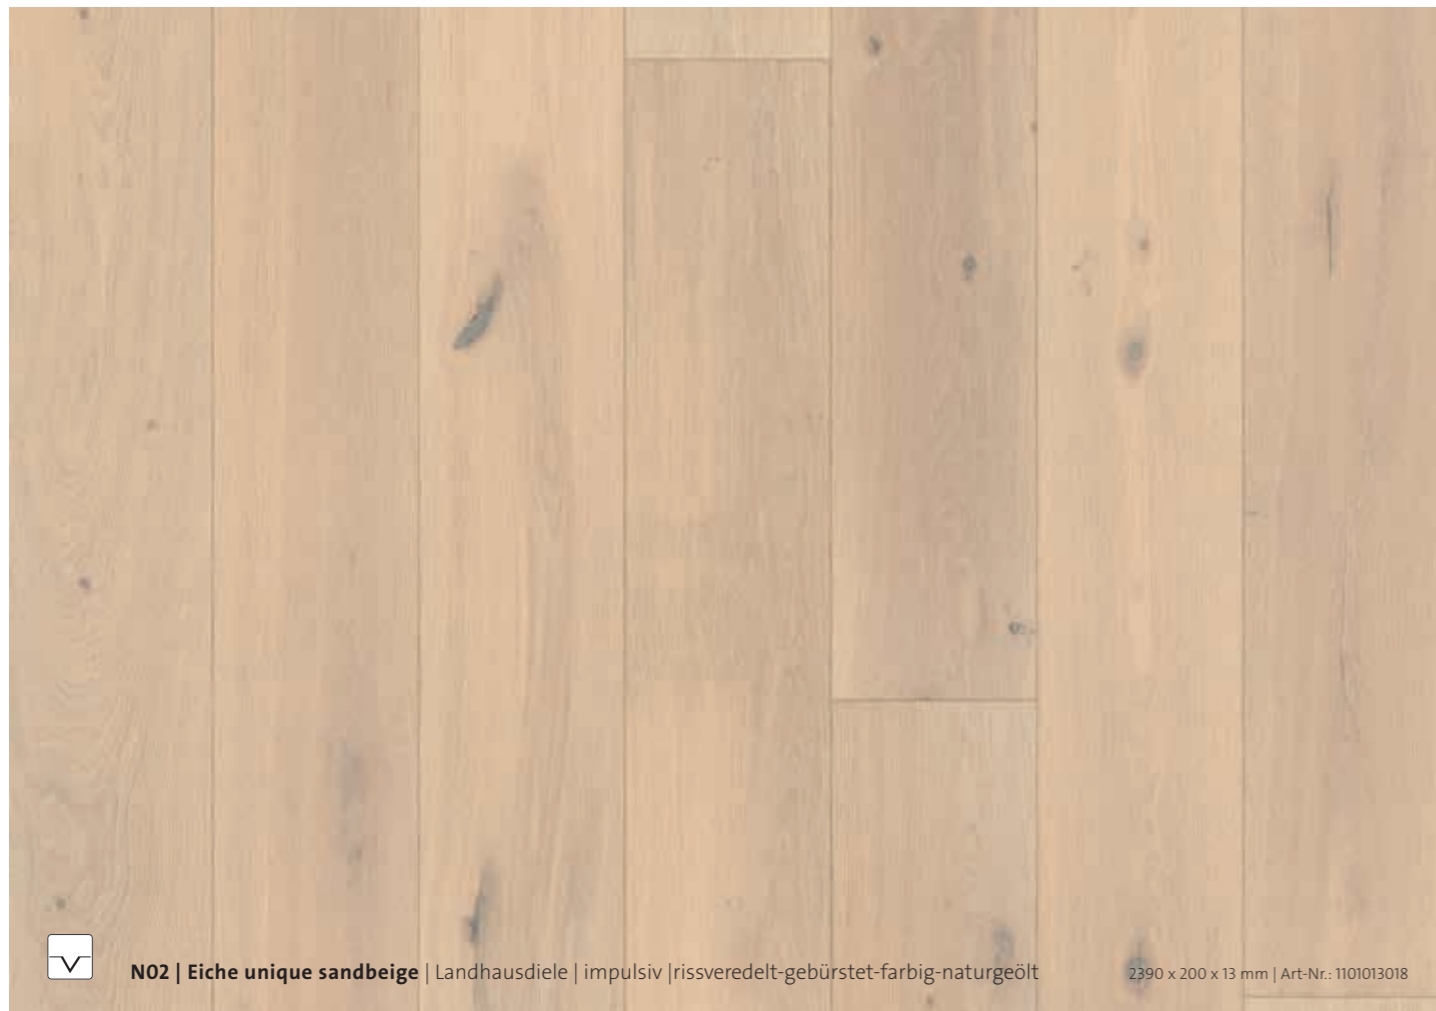

N02 | Eiche unique sandbeige | Landhausdiele | impulsiv | rissveredelt-gebürstet-farbig-naturgeölt

2390 x 200 x 13 mm | Art-Nr.: 1101013018