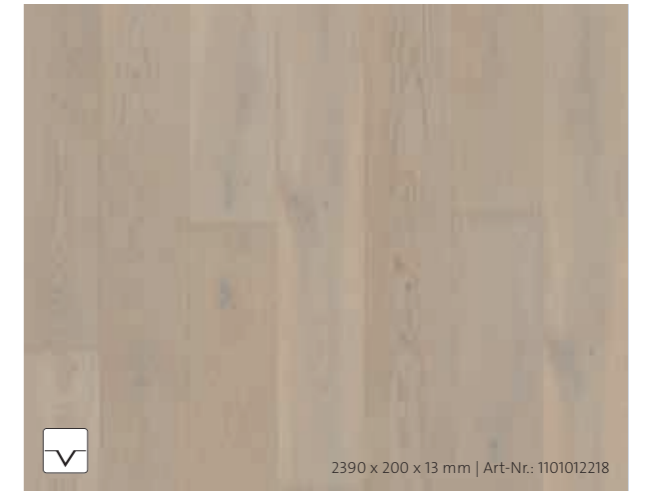

K02 | Eiche lichtgrau | Landhausdielen | ausgeglichen
gebürstet-farbig-extramattlackiert

2390 x 200 x 13 mm | Art-Nr.: 1101012218