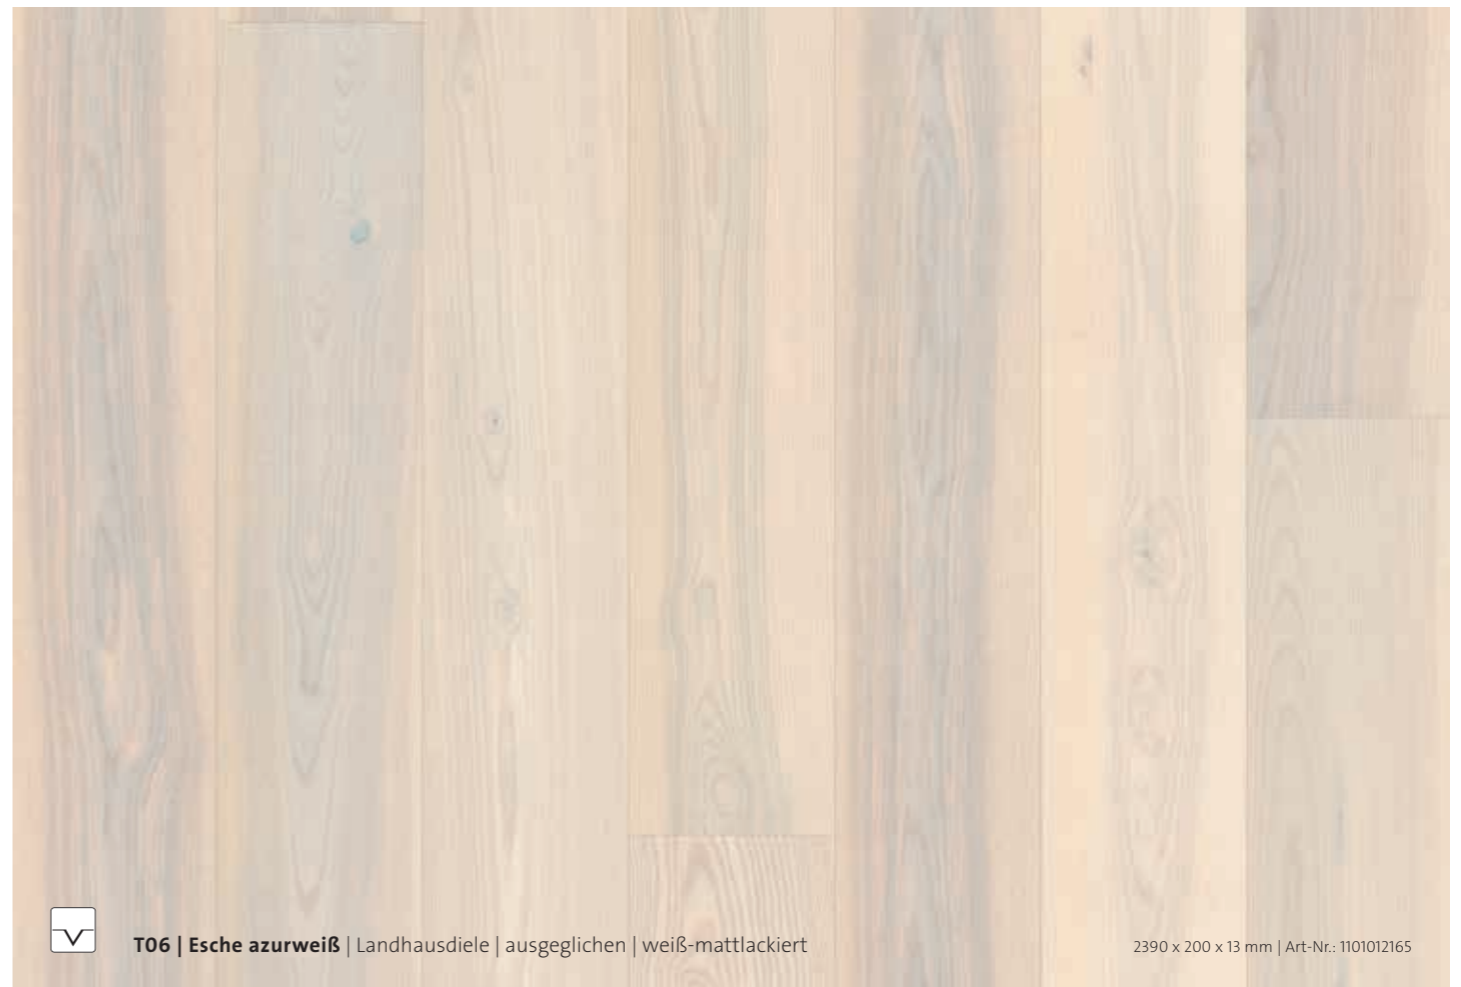

T06 | Esche azurweiß | Landhausdielen | ausgeglichen | weiß-mattlackiert

2390 x 200 x 13 mm | Art-Nr.: 1101012165