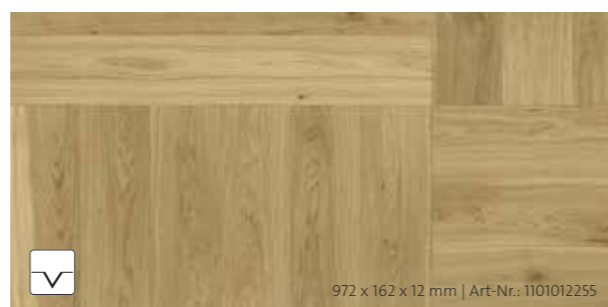

M07a | Eiche | Systemdielen | ausdrucksstark gebürstet-mattlackiert