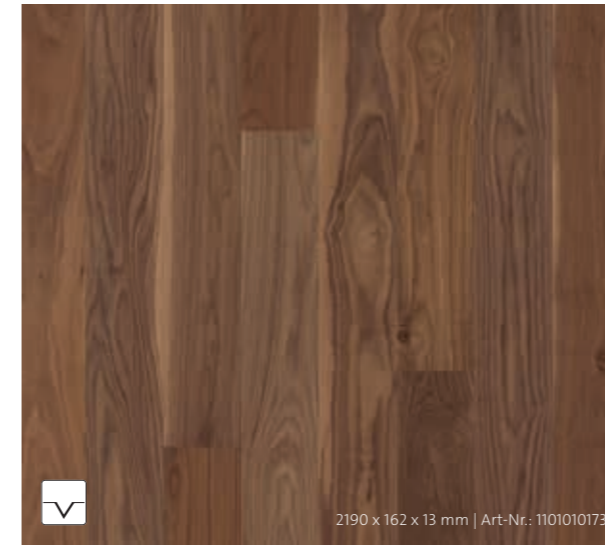

2390 x 200 x 13 mm | Art-Nr.: 1101012165

PRODUKTÜBERSICHT

T02 | Eiche sanftgrau | Landhausdielen | ausgeglichen gebürstet-farbig-mattlackiert

T03 | Eiche kristallweiß | Landhausdielen | ausgeglichen weiß-mattlackiert