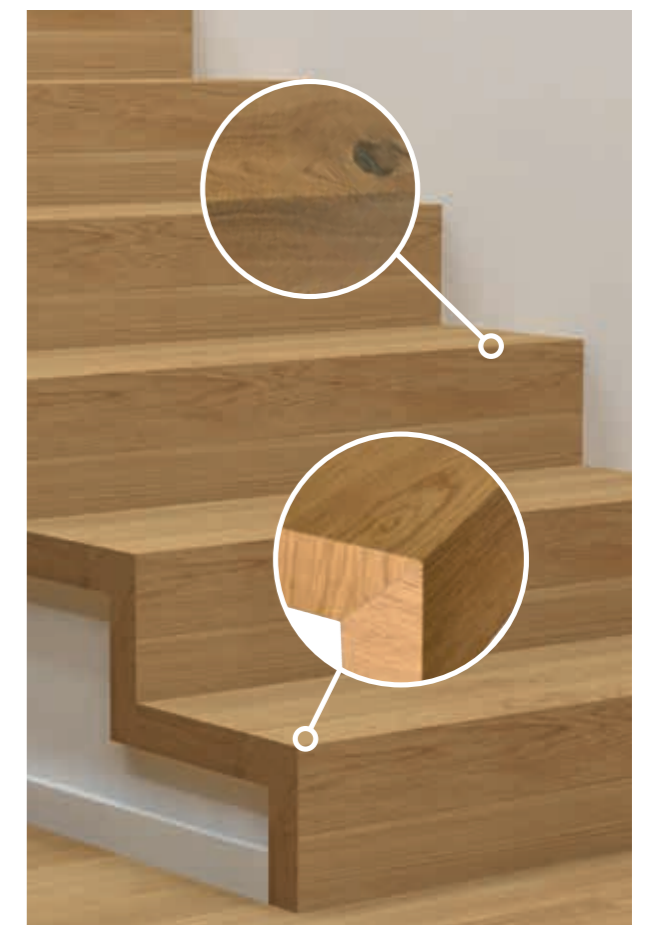

DAS TREPPEN- UND STUFENSYSTEM

Einfach. Perfekt. Zum Boden.

Mit dem ter Hürne Treppen- und Stufensystem setzt sich das Raumdesign nahtlos fort an Treppen und Stufen. Und lässt sich oben-drein noch einfach, schnell und sicher verlegen.

Alle Vorteile auf einen Blick:

- Boden und Treppe wie aus einem Guss
- einzigartige ter Hürne Designs werden zur Treppe und Stufe
- Stufenprofile passend zu den ter Hürne Sortimenten Design-Vinylboden und Parkett
- einfaches, kompaktes System mit drei Bauteilen
- fertige Stufenprofile können einfach bauseits zugeschnitten werden
- ideal zur Renovierung bestehender Treppen und Stufen
- einfach, schnell und sicher Stufenprofile und Bodendielen mit der CLICKitEASY-Längskantenverbindung verlegen
- perfekt links oder rechts geschlossene Stufenprofile ersparen einen zusätzlichen Leistenabschluss