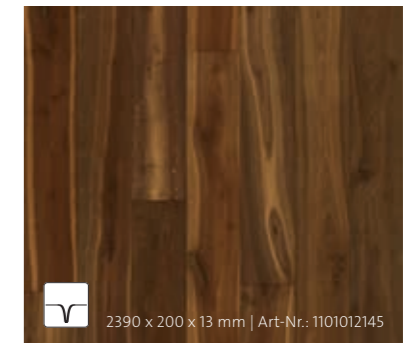

2390 x 200 x 13 mm | Art-Nr.: 1101010788

2390 x 200 x 13 mm | Art-Nr.: 1101012145

R07 | Eiche tabakbraun | Landhausdiele | ausdrucksstark | geräuchert-gebürstet-naturgeölt