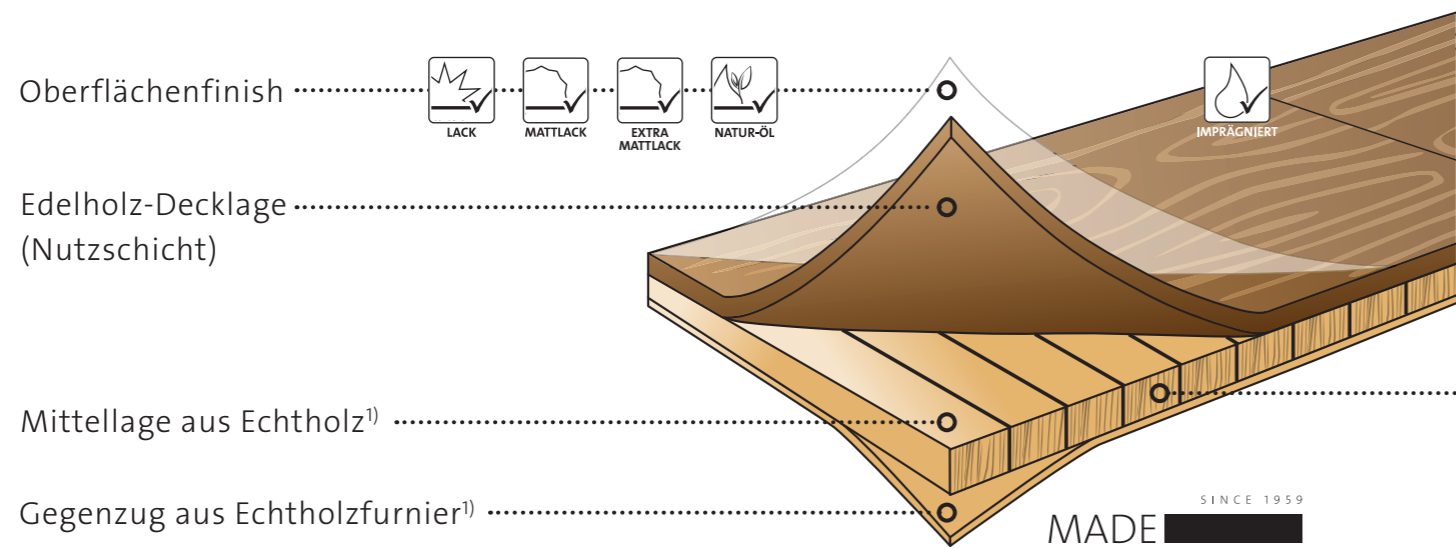

ALLES AUF EINEN BLICK

FARBBLICH SORTIERT

QR-Code scannen um den Boden virtuell zu verlegen.

DAS STECKT HINTER PARKETT VON TER HÜRNE

Präzision in
allen Prozessen

Mehr als 60 Jahre am Markt sind Bestätigung unserer ter Hürne-Qualität. Bei uns trifft traditionelles Handwerk auf neueste Technologie. Modernster Hightech zum Trotz legen wir bei ter Hürne nach wie vor großen Wert auf die Hand- und Augenkontrolle durch unsere erfahrenen Mitarbeiter. So garantieren wir Ihnen ein Parkett höchster Güte, an dem Sie lange Freude haben.

PARKETT IM DETAIL

Mittellage aus Echtholz

Holz ist lebendig, es arbeitet ständig – insbesondere bei schwankender Luftfeuchtigkeit. Damit die Parkett diele dennoch formstabil bleibt, sich einwandfrei verlegen lässt und sich selbst im verlegten Zustand nicht mehr verzieht, verwenden wir bei der Hürne bei der Konstruktion der Mittellage Massivholzlamellen mit so genannten stehenden Jahresringen. Ein ausgesuchtes Stück Holz, das sich durch besondere Stabilität auszeichnet. Zwischen den einzelnen Lamellen lassen wir außerdem Luftkanäle, die eine optimale Verteilung der Feuchtigkeit im Holz gewährleisten.