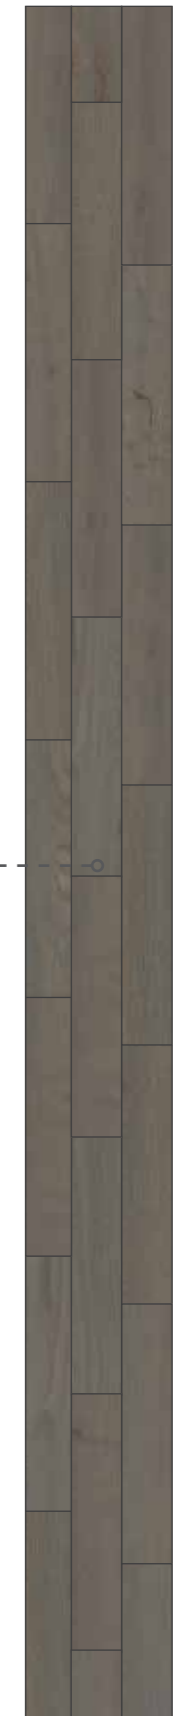

Schiffsboden
Contura

← 200 mm →