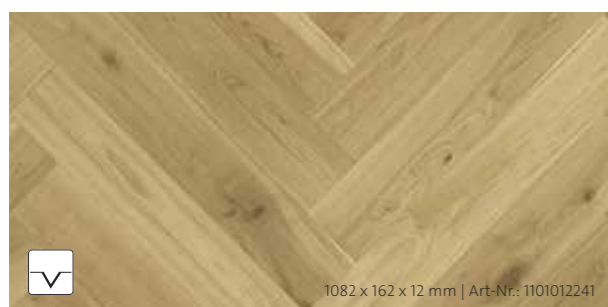

M07 | Eiche | Fischgrät | ausdrucksstark gebürstet-mattlackiert