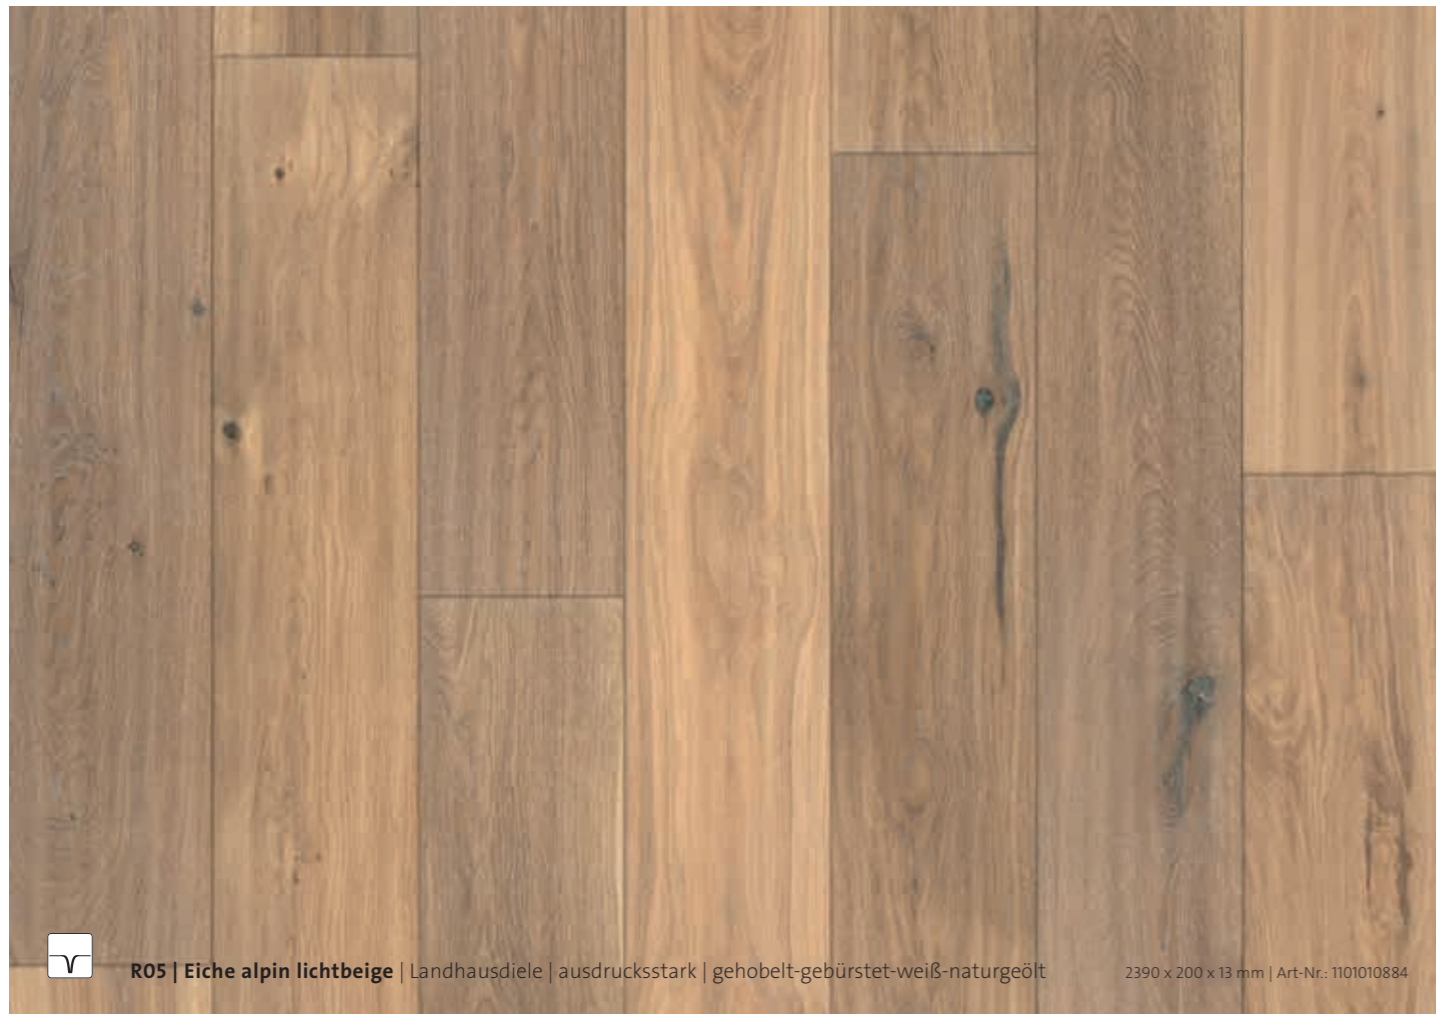

PRODUKTÜBERSICHT

R05 | Eiche alpin lichtbeige | Landhausdiele | ausdrucksstark | gehobelt-gebürstet-weiß-naturgeölt 2390 x 200 x 13 mm | Art-Nr.: 1101010884