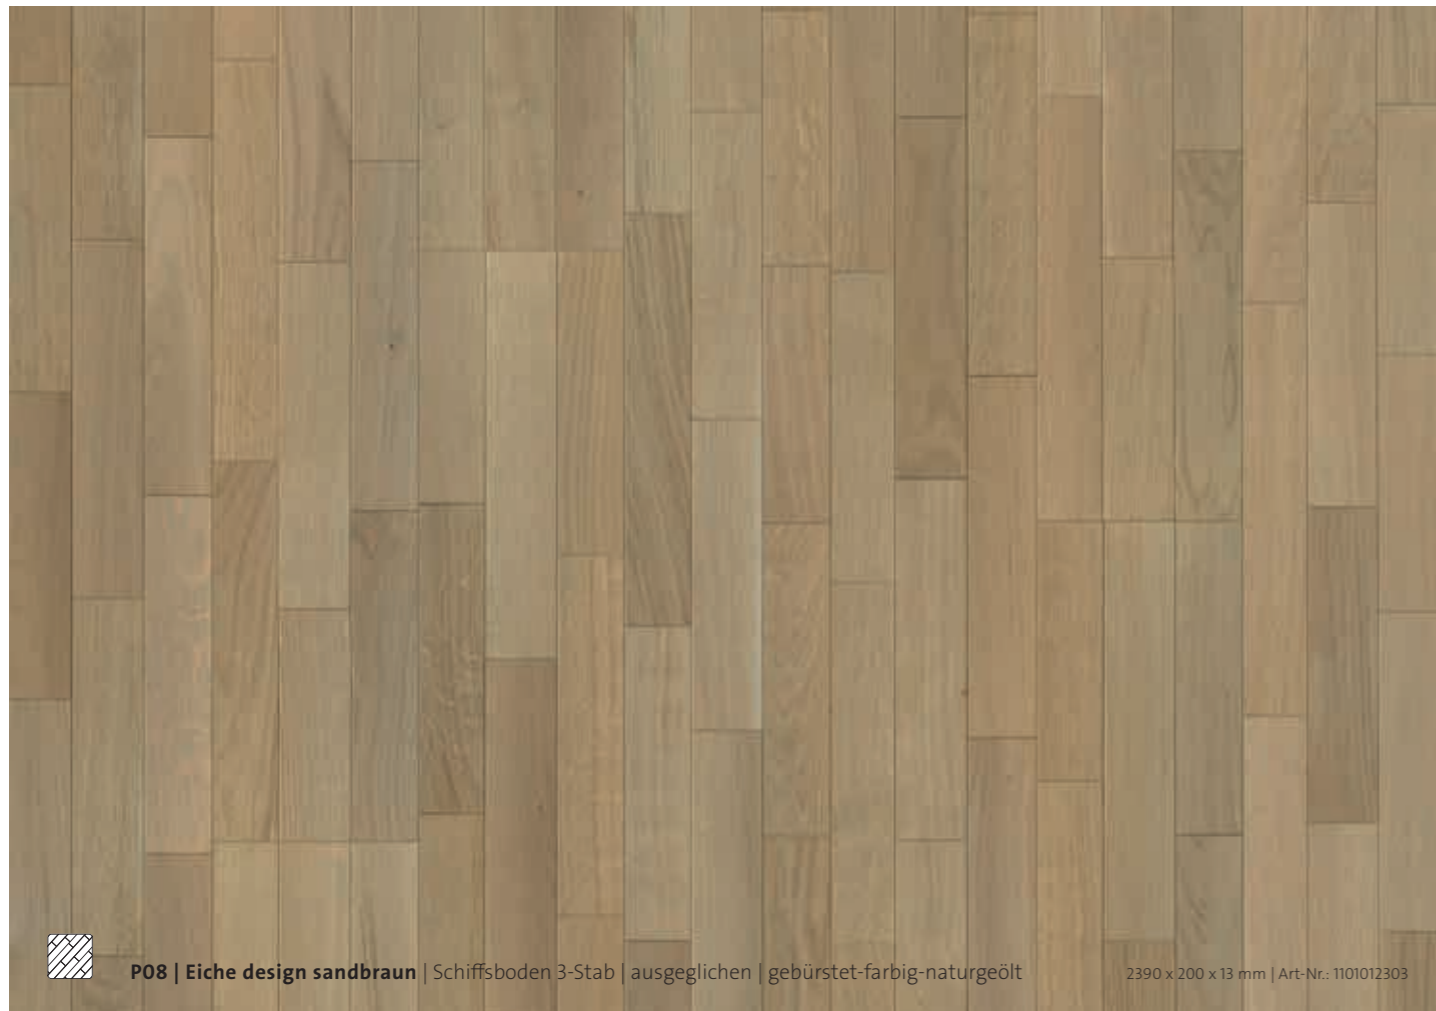

PRODUKTÜBERSICHT