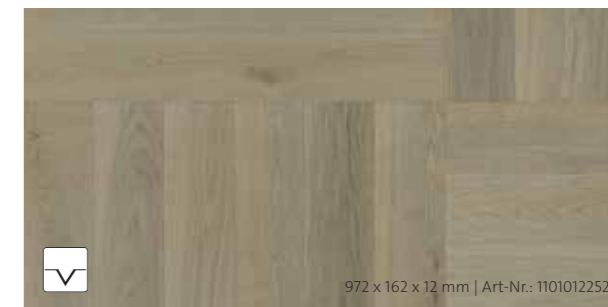

M10a | Eiche rauchgrau | Systemdielen | ausdrucksstark gebürstet-farbig-naturgeölt