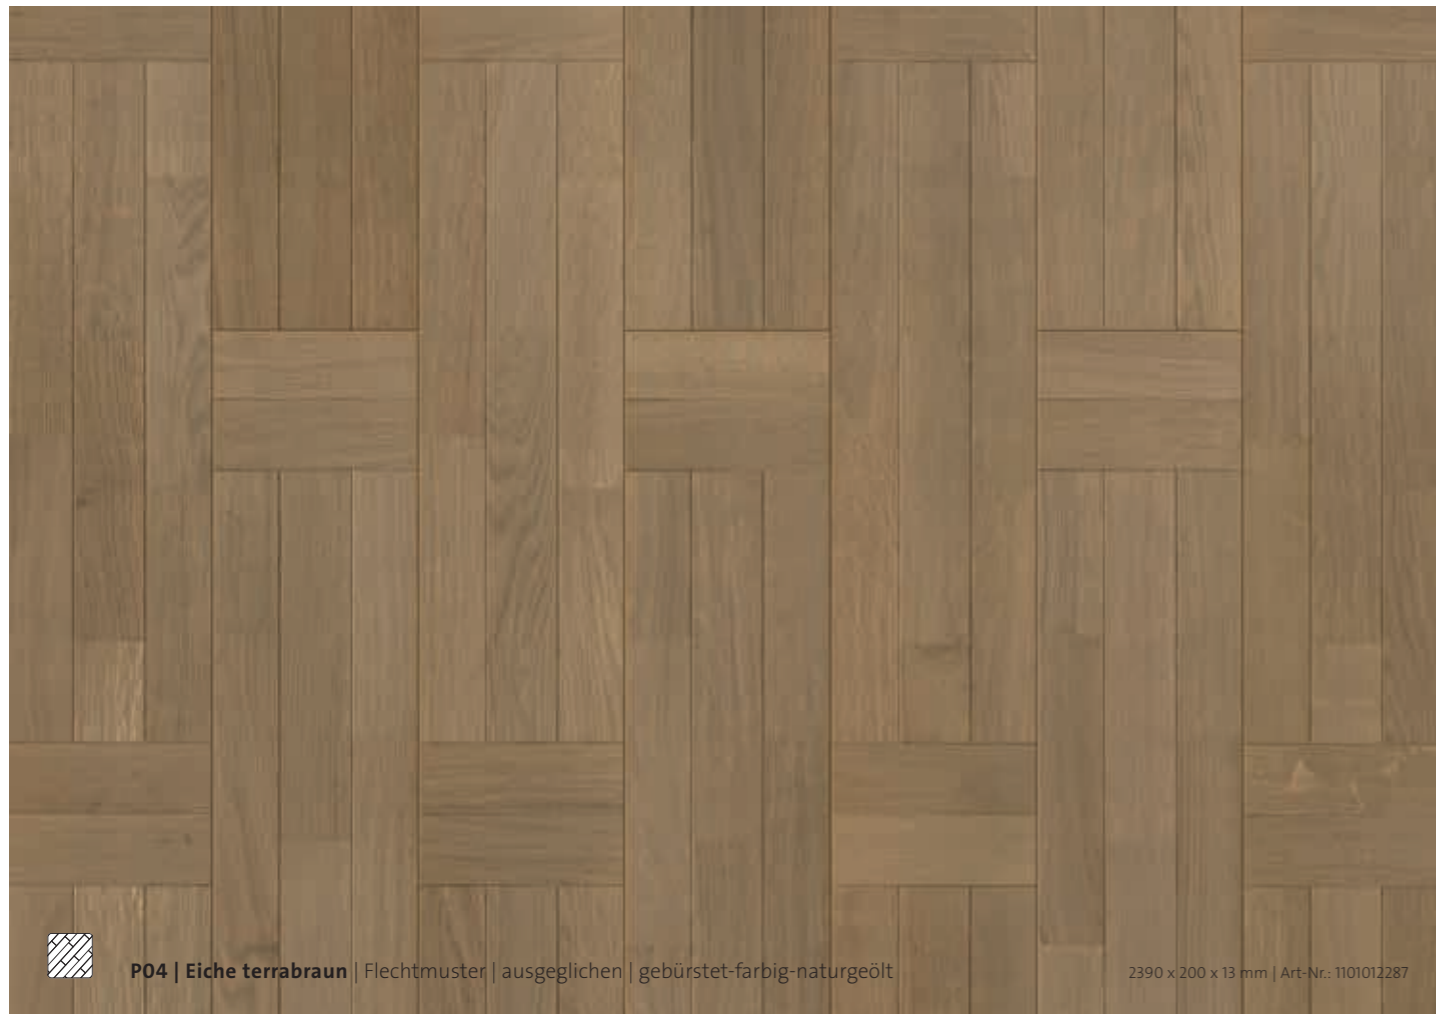

PRODUKTÜBERSICHT