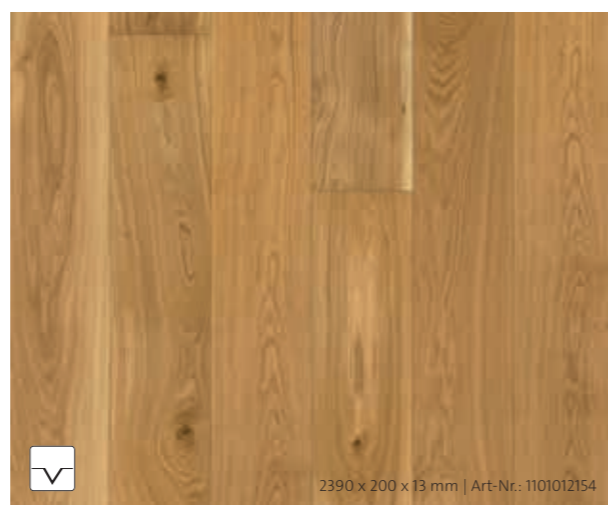

508 | **Nussbaum** | Landhausdiele | ausgeglichen | naturgeölt

2190 x 162 x 13 mm | Art-Nr.: 1101011652

PRODUKTÜBERSICHT

501 | **Eiche** | Landhausdielen | ausdrucksstark | gebürstet-naturgeölt

502 | **Eiche lichtbeige** | Landhausdielen | ausdrucksstark gebürstet-weiß-naturgeölt