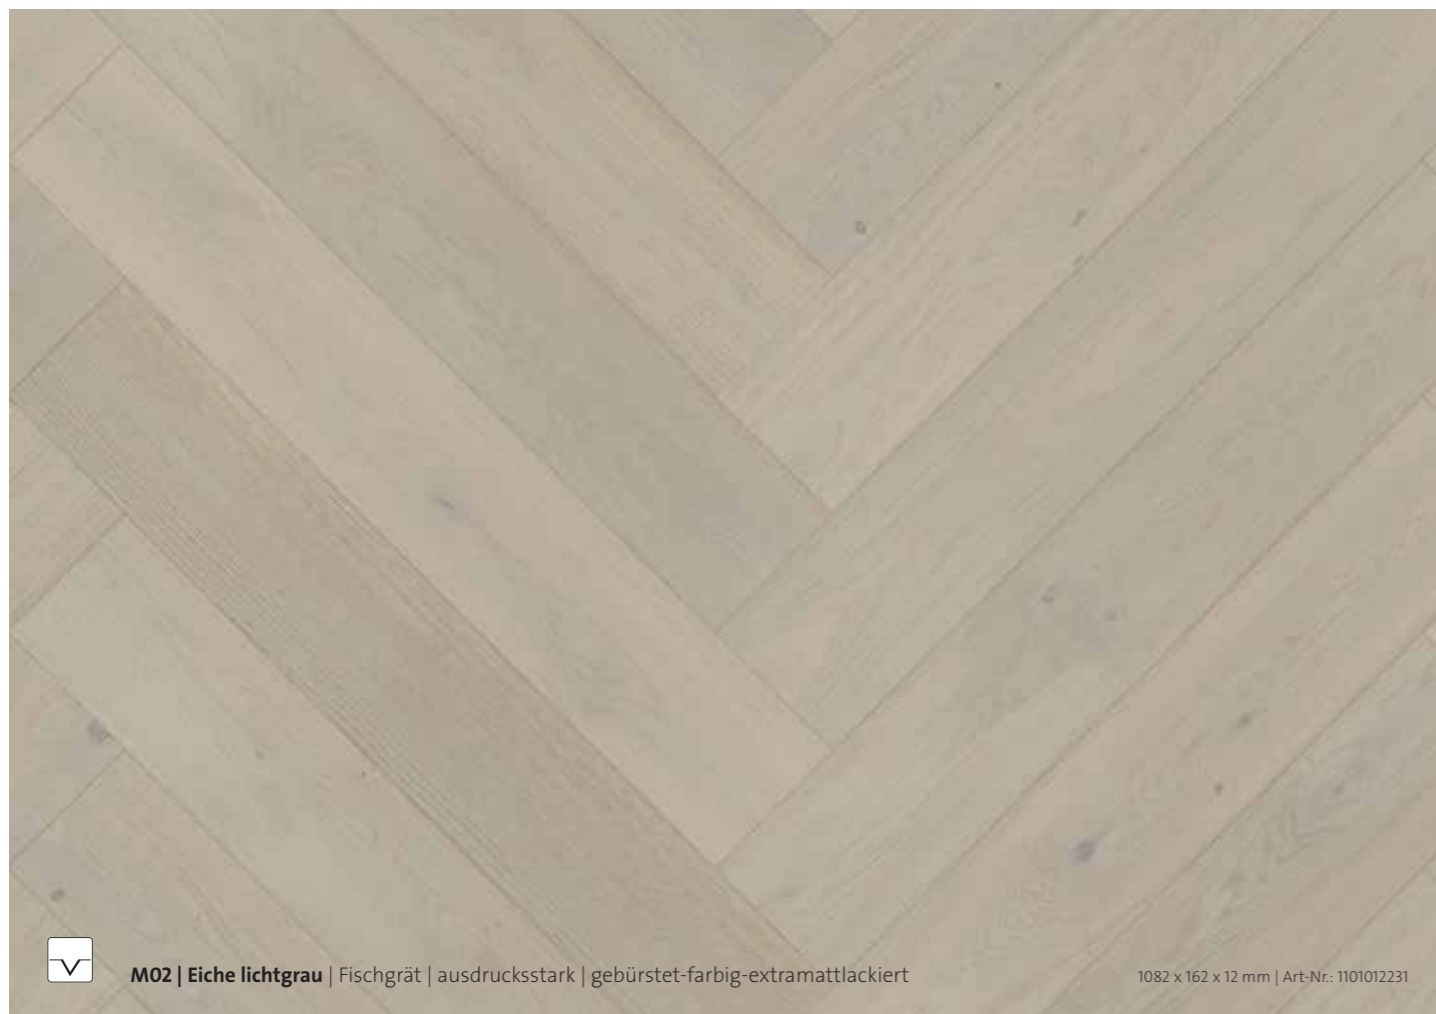

REICHE BODENARCHITEKTUR

Ein majestätisches Format

Das Fischgrät-Parkett ist der Inbegriff des klassischen Parkettbodens. Unverwechselbar ist das Verlegebild des Fischgrät-musters im 1-Fach-Zopf oder 2-Fach-Zopf. Alle vier Hürne Fischgrät-Dielen besitzen dieselbe Profilierung, daher gibt es keine linken und rechten Dielen, wie bei herkömmlichem Parkett. Es lässt sich daher schneller, einfacher und aufgrund von optimiertem Verschnitt besonders effizient verlegen.

1-Fach-Zopf

2-Fach-Zopf

1082 mm

Fischgrät

~162 mm~

Bodengestaltung ohne Grenzen

Das Verlegemuster bestimmt zu einem großen Teil den Charakter eines Bodens und seine Wirkung im Raum. Unsere Systemdielen ermöglicht zahlreiche Verlegevarianten. Ein zeitloser Klassiker ist zum Beispiel der Würfelverband. Er zählt zu den ältesten Parkett-Verlegearten und findet sich häufig in Schlössern und herrschaftlichen Villen. Ein besonderer Akzent ist ein umlaufender Randfries. Er setzt das majestätische Verlegebild der Dielen besonders wirkungsvoll in Szene.

3-Fach-Zopf mit Randfries

Würfelverband

versetzter Würfelverband

972 mm

Systemdielen

PRODUKTÜBERSICHT

M05 | Eiche basaltbraun | Fischgrät | ausdrucksstark gebürstet-farbig-extramattlackiert

M05a | Eiche basaltbraun | Systemdielen | ausdrucksstark gebürstet-farbig-extramattlackiert