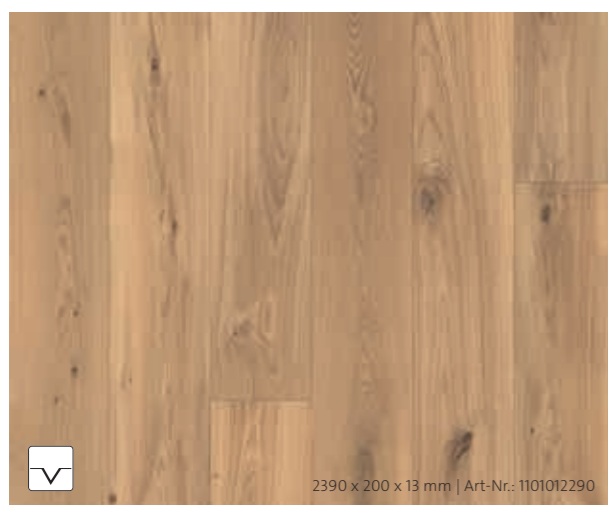

502 | **Eiche lichtbeige** | Landhausdielen | ausdrucksstark gebürstet-weiß-naturgeölt