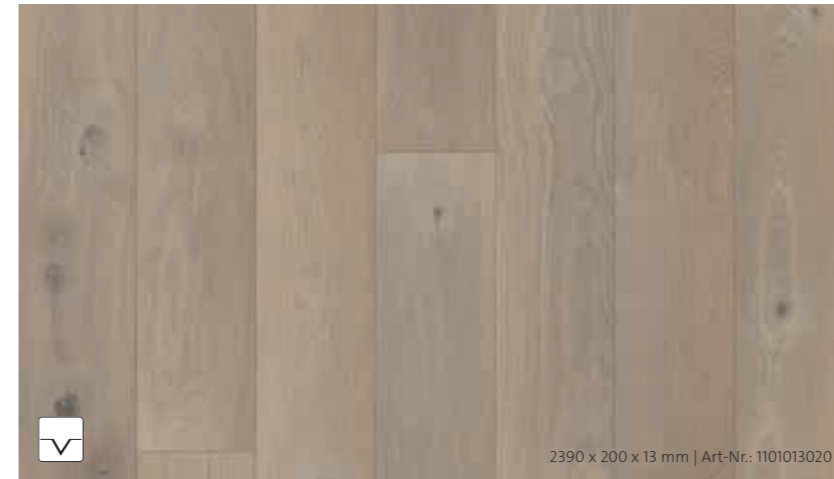

PRODUKTÜBERSICHT

N01 | Eiche unique | Landhausdiele | impulsiv | handgehobelt-naturgeölt

2390 x 200 x 13 mm | Art-Nr.: 1101012001

N03 | Eiche unique silbergrau
Landhausdiele | impulsiv | astveredelt-farbig-naturgeölt