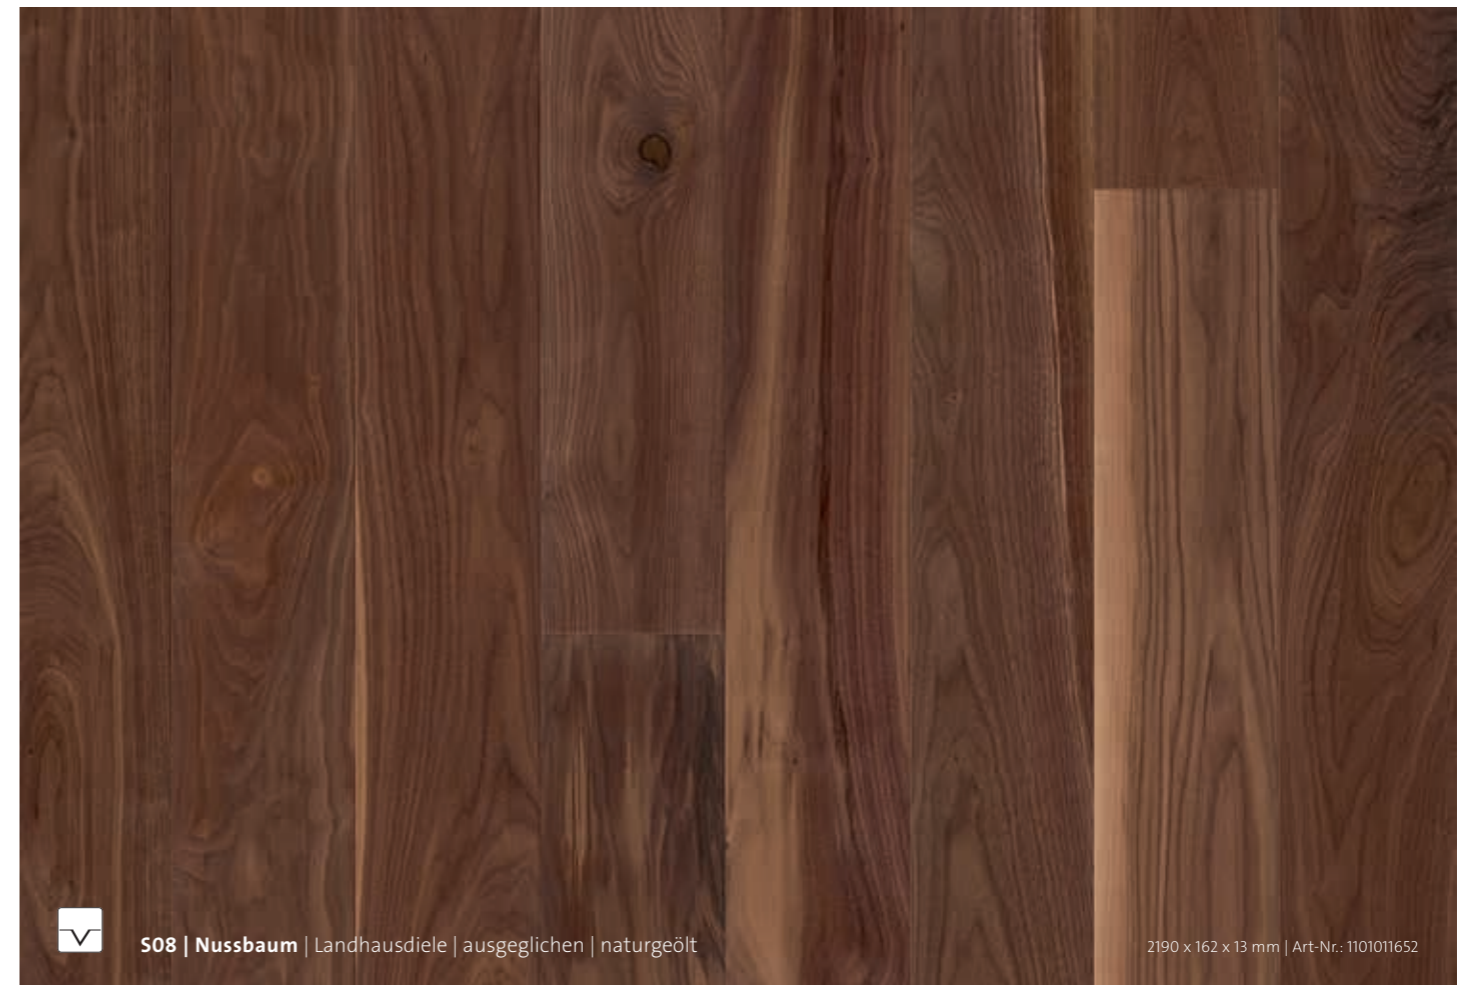

504 | **Eiche sanftbeige** | Landhausdiele | ausdrucksstark | gebürstet-farbig-naturgeölt

507 | **Eiche schilfgrau** | Landhausdiele | ausdrucksstark | gebürstet-farbig-naturgeölt

2390 x 200 x 13 mm | Art-Nr.: 1101010889