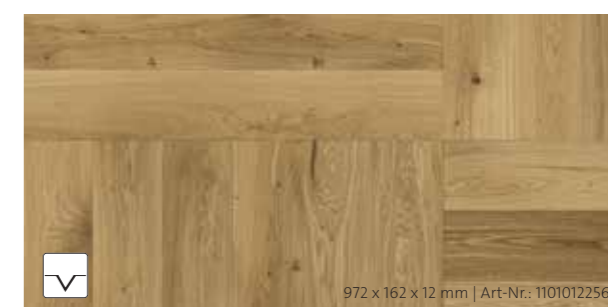

M14a | Eiche | Systemdielen | ausdrucksstark gebürstet-naturgeölt