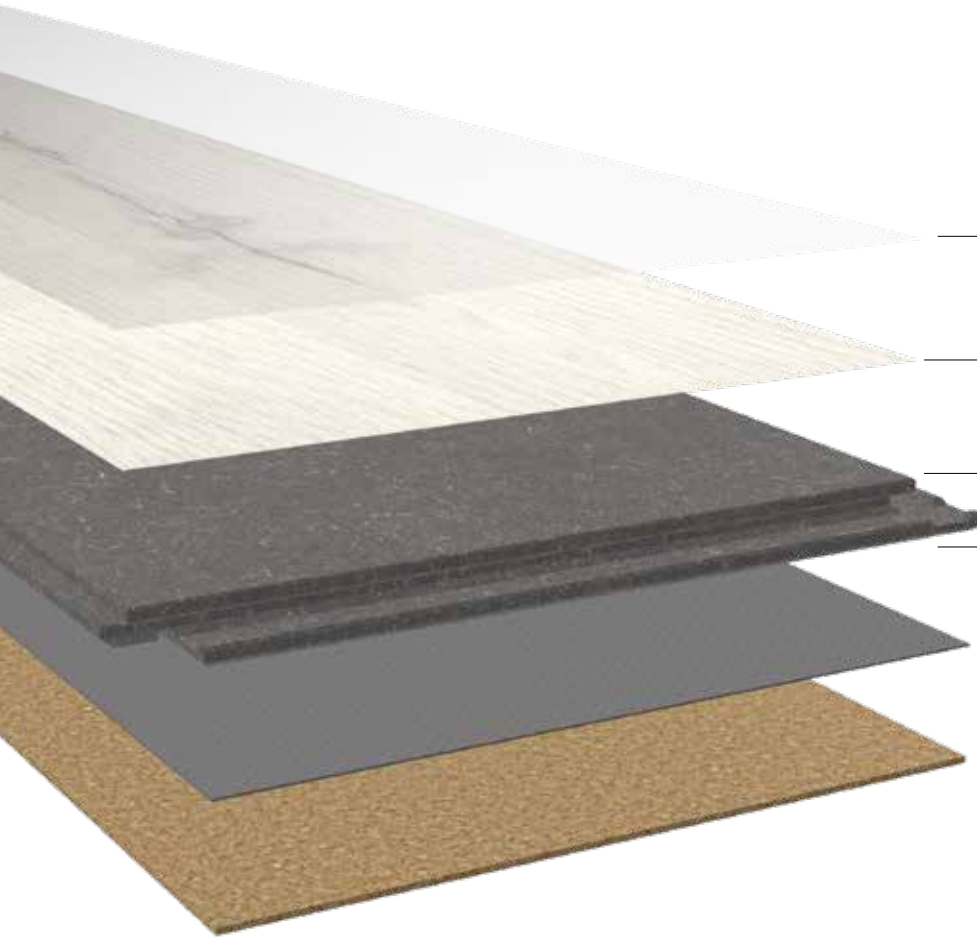

Leise
Silent

Wasserfest*
Waterproof*

Kratzfest
Scratch resistant

Widerstandsfähig
Resilient

* Geprüft nach NALFA Standard Laminate Surface Swell Test und nach ISO 4760 (Feuchtigkeitsbeständigkeit bei Einwirkung von oben bei geschlossener Nut-Feder-Verbindung).
Tested according to NALFA Laminate Surface Swell Test and according to ISO 4760 (topical moisture resistance - assembled joint).

SOLID FLEX

SILENT
CORK Underlay

7.0

Standarddiele | *Standard Plank*
1288 x 189 mm

4-seitig | *4-sided*

Flexible strukturierte Oberfläche
Flexible textured surface

Flexible Dekorlage
Flexible design layer

Aqua Protect Fase
Aqua Protect bevel