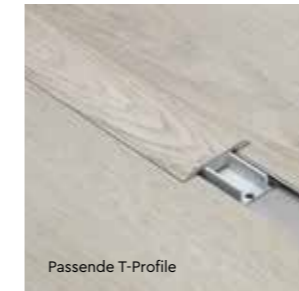

Für einen tollen Abschluss Ihrer Bodenfläche sind **Sockelleisten** die beste Lösung. Wussten Sie, dass nichts einfacher sein könnte? Sie können sie festkleben oder mithilfe der praktischen Clips an der Wand befestigen. Das Design passt perfekt zu Stil und Farben Ihrer Dielen oder Fliesen. Alternativ können Sie eine beliebig streichfähige Sockelleiste wählen, die dann zu Ihren Wänden passt. Das Ergebnis? Ein starker Abschluss, der den feinen Unterschied macht.