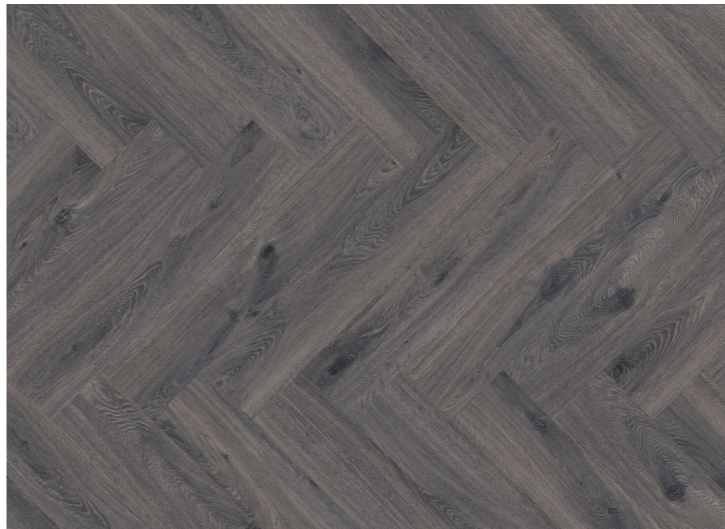

FISCHGRÄT

Für einen eleganten Auftritt

Mit der Herringbone Collection bieten wir dir neun Dekore im eleganten Format 665 x 133 x 10 mm für einen edlen Auftritt. Die Eichenholz-Dekore sorgen dabei für ein abwechslungsreiches Farbspiel – die Betonung des Fischgrät-Musters wird durch die umlaufende V-Fase verstärkt. Und das Besondere: Do-it-Yourselfer können diesen beeindruckenden Boden durch die SmartConnect HB Verbindung leicht selbst verlegen!

HERRINGBONE EDITION

Fischgrät

Y01 | Eiche Apartment* | Fischgrät

Eiche Apartment*

Y01 1101021808 | 665x133x10 mm | Fischgrät

Eiche Cave*

Y03 1101021802 | 665x133x10 mm | Fischgrät

Eiche Penthouse*