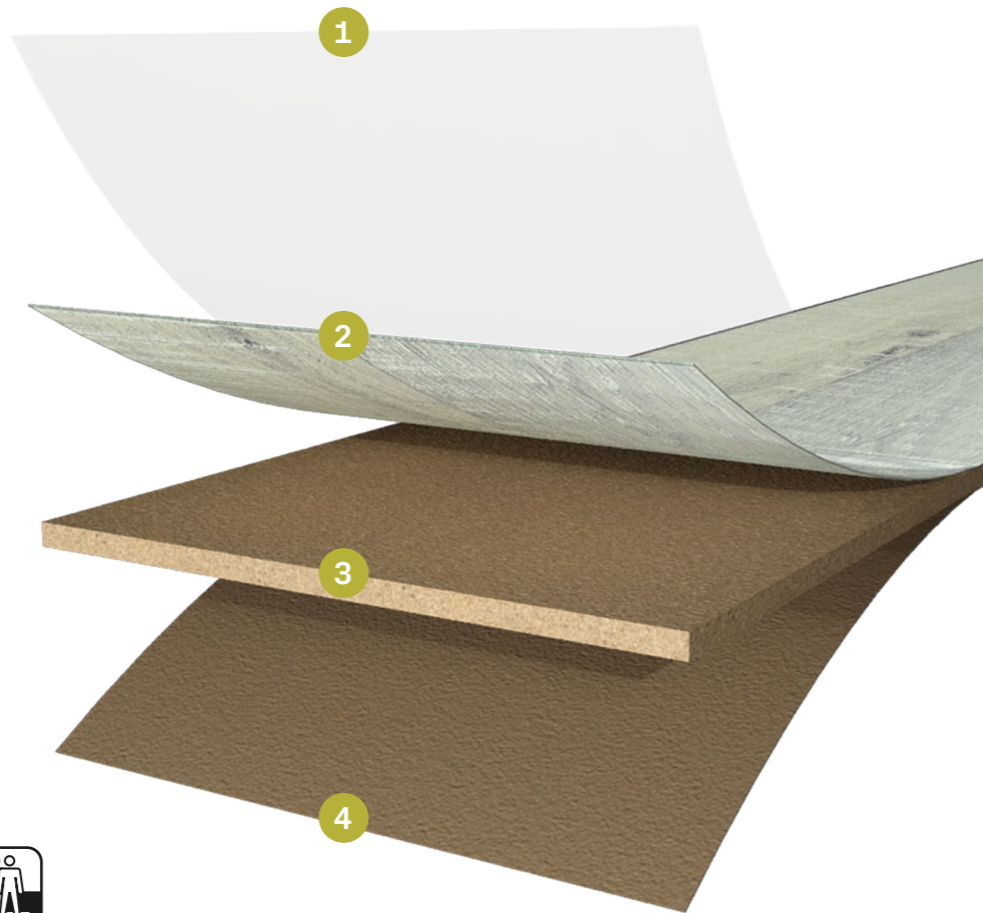

PRODUKTINTELLIGENZ

Smart gemacht

- 1 Oberflächen-Versiegelung
- 2 Dekorpapier
- 3 HDF-Trägerplatte
- 4 Gegenzug