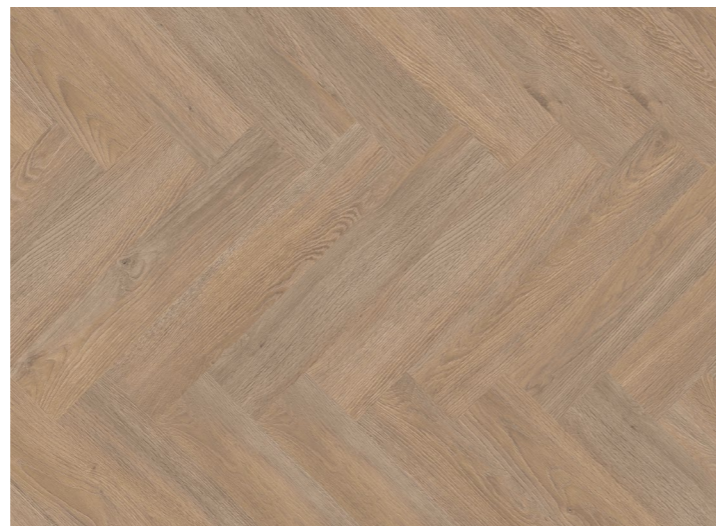

www.terhuerne.com

Eiche Boat House*

Y06 1101021805 | 665x133x10 mm | Fischgrät

Y09 | Eiche Fort* | Fischgrät

Eiche Cabin*

Y08 | 1101021807 | 665x133x10 mm | Fischgrät

Eiche Igloo*

Y07 | 1101021801 | 665x133x10 mm | Fischgrät