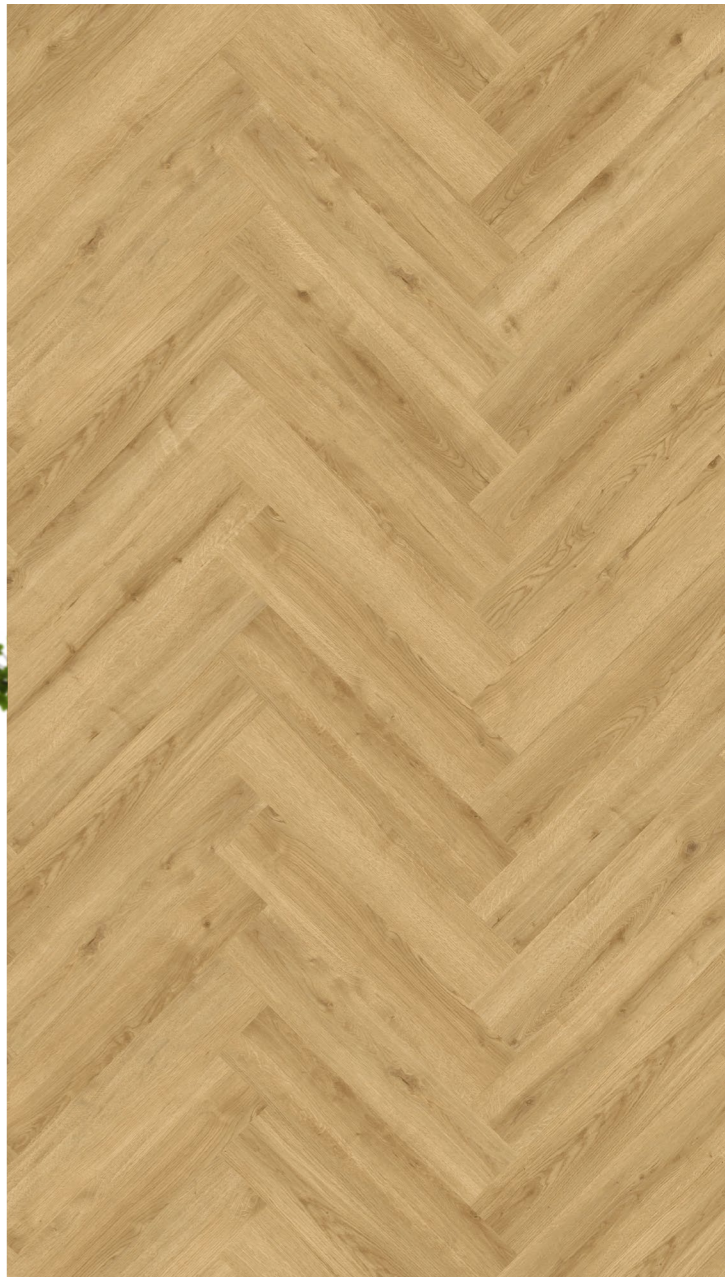

Eiche Coach House*

Y05 1101021806 | 665x133x10 mm | Fischgrät