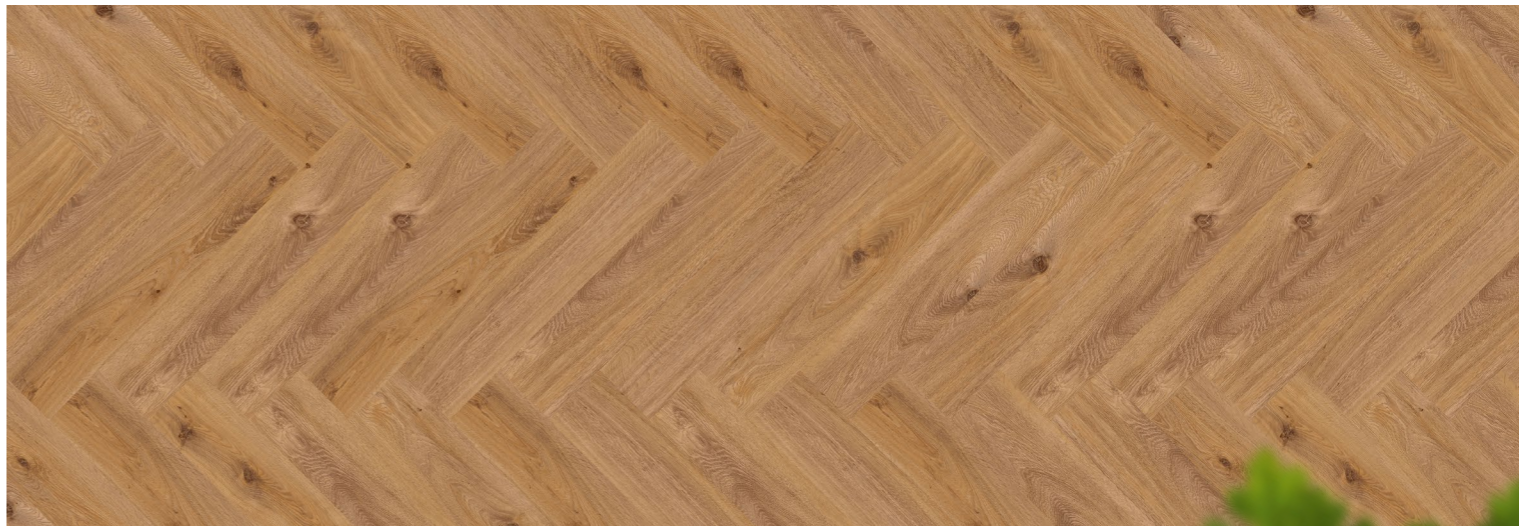

Eiche Boat House*

Y06 1101021805 | 665x133x10 mm | Fischgrät